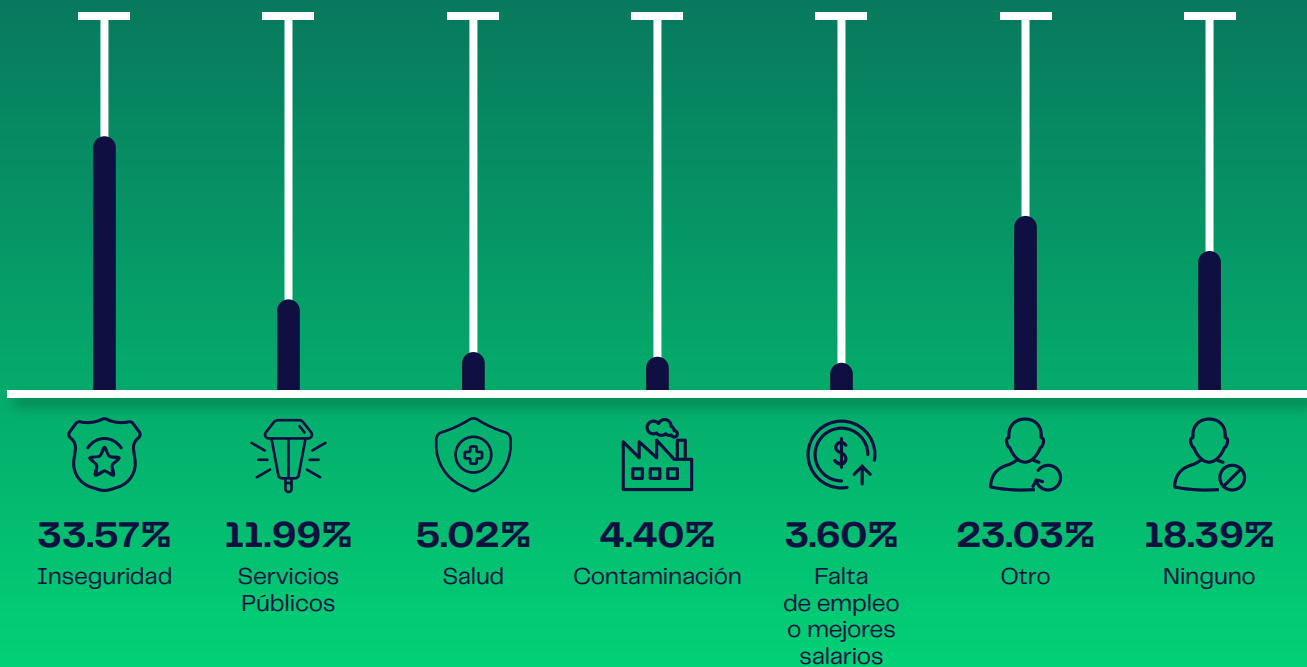

# SAN PEDRO

## Nivel de aprobación – Miguel Treviño

¿Usted aprueba o reprueba al alcalde de San Pedro Garza García, Miguel Treviño?

## Principal problema en su ciudad

¿Cuál es el principal problema en su ciudad?

\* Los resultados se muestran sobre un valor 50% total.