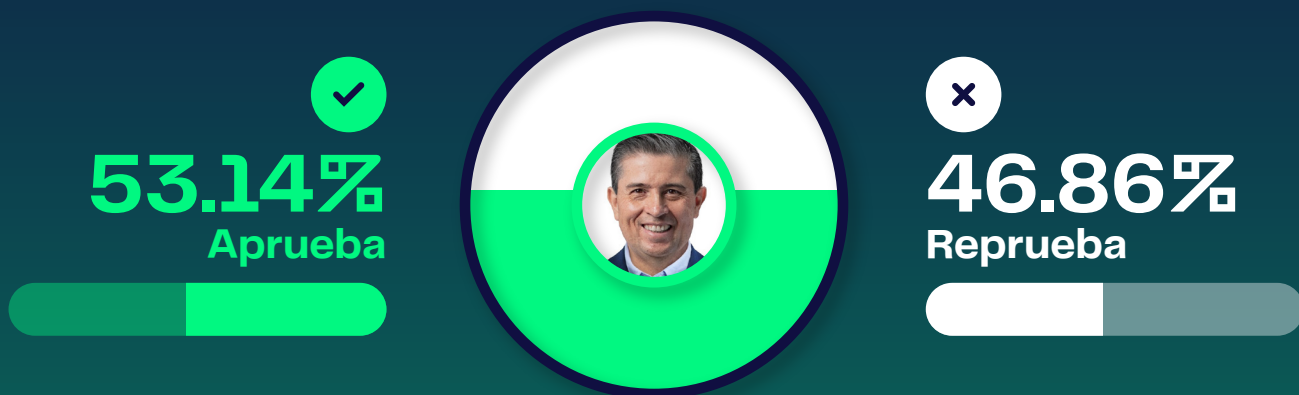

COYOACÁN

Nivel de aprobación – Giovani Gutiérrez

¿Usted aprueba o reprueba al alcalde de Coyoacán, Giovani Gutiérrez?