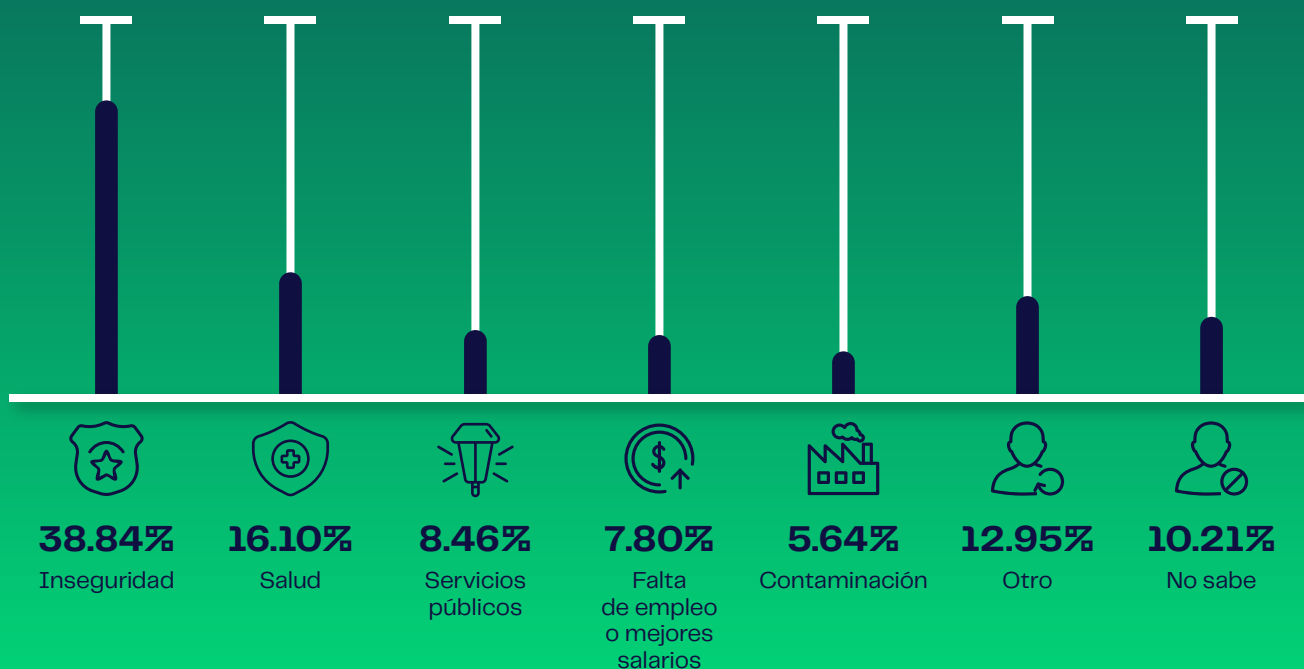

# ESCOBEDO

## Nivel de aprobación – Andrés Mijes

¿Usted aprueba o reprueba al alcalde de Escobedo, Andrés Mijes?

## Principal problema en su ciudad

¿Cuál es el principal problema en su ciudad?

\* Los resultados se muestran sobre un valor 50% total.