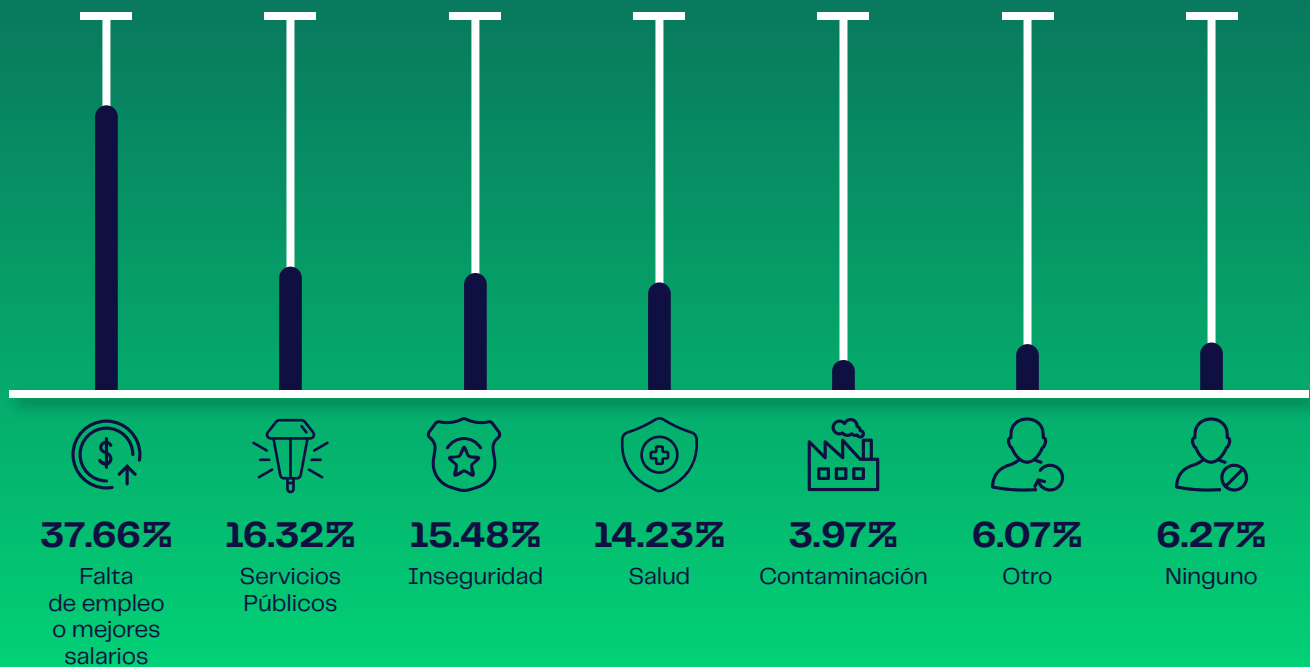

Principal problema en su ciudad

¿Cuál es el principal problema en su ciudad?

* Los resultados se muestran sobre un valor 50% total.