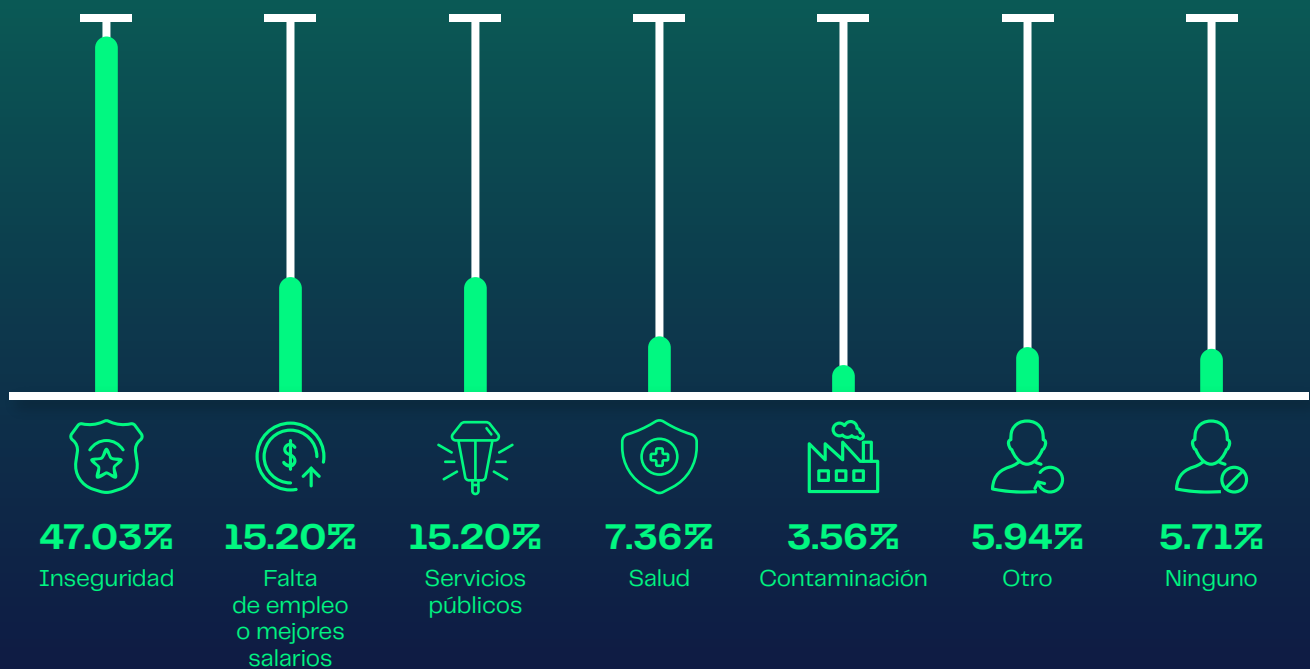

## Nivel de aprobación - Sandra Cuevas

¿Usted aprueba o reprueba a la alcaldesa de Cuauhtémoc, Sandra Cuevas?

# CUERNAVACA