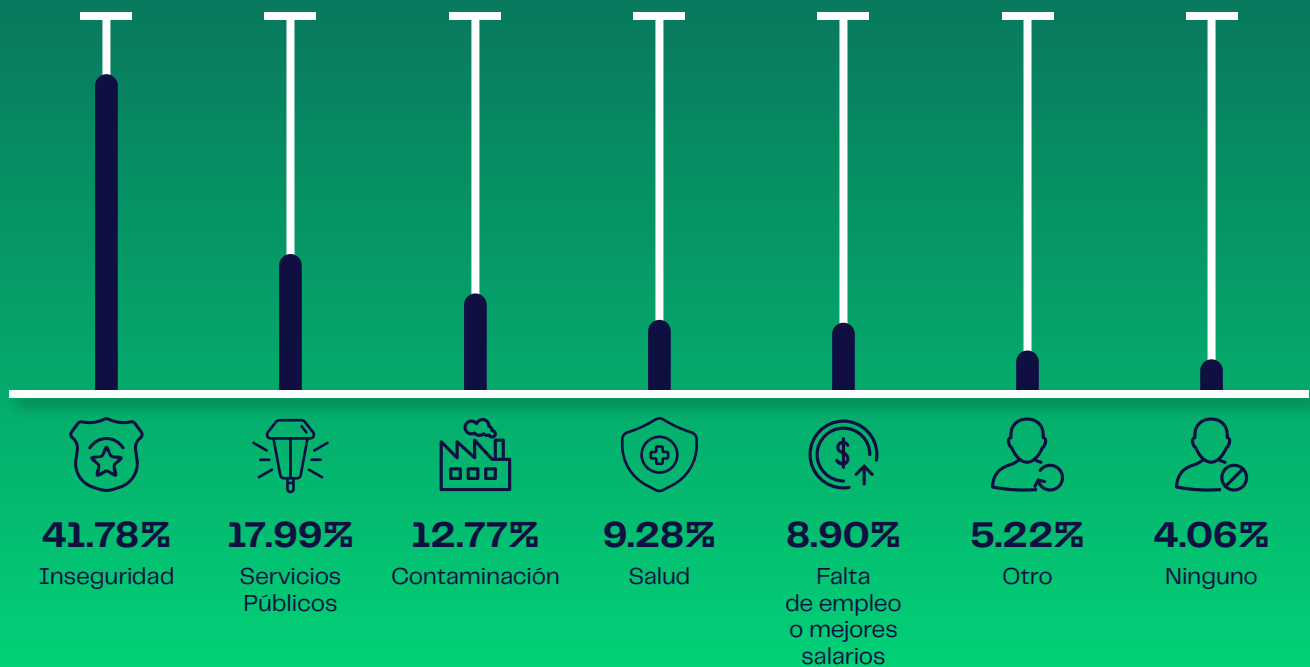

Principal problema en su ciudad

¿Cuál es el principal problema en su ciudad?

* Los resultados se muestran sobre un valor 50% total.