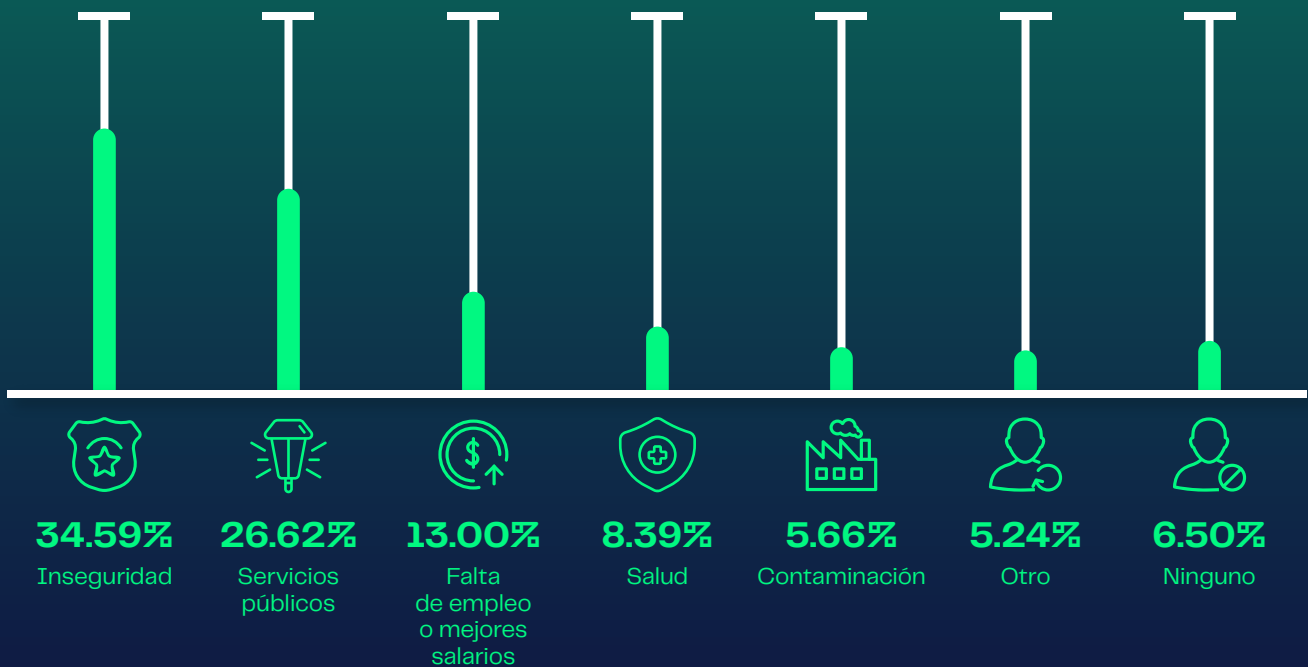

Principal problema en su ciudad

¿Cuál es el principal problema en su ciudad?

* Los resultados se muestran sobre un valor 50% total.