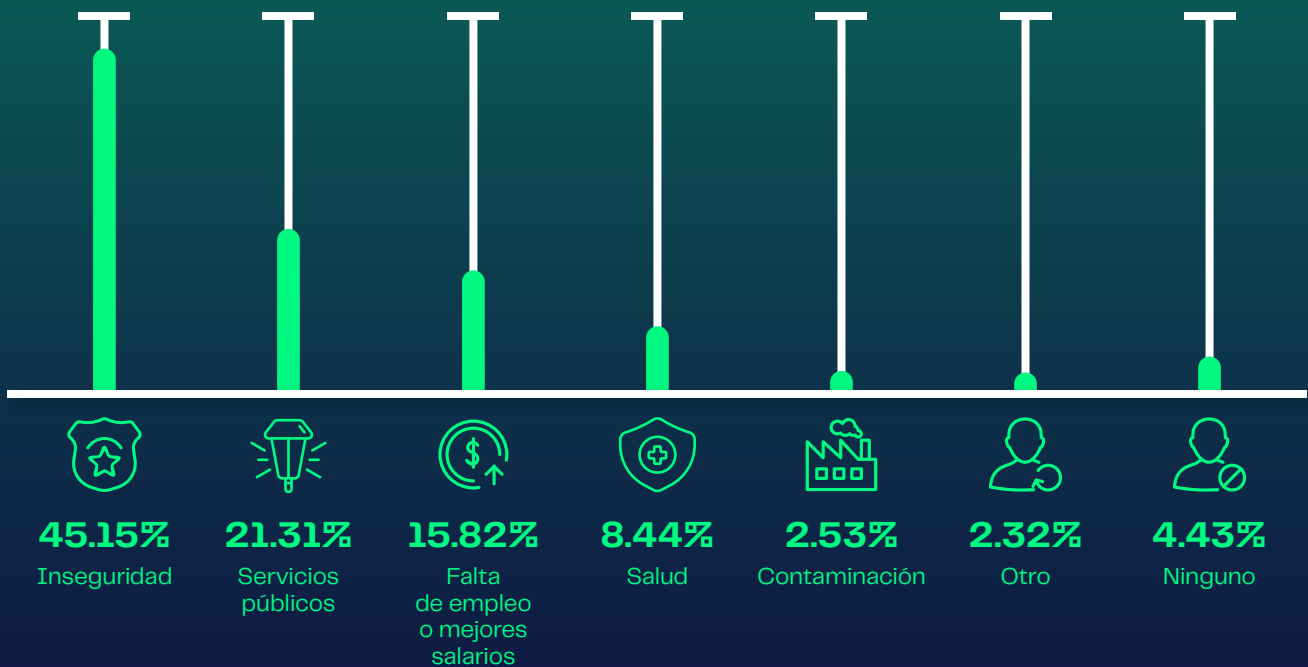

Principal problema en su ciudad

¿Cuál es el principal problema en su ciudad?

* Los resultados se muestran sobre un valor 50% total.