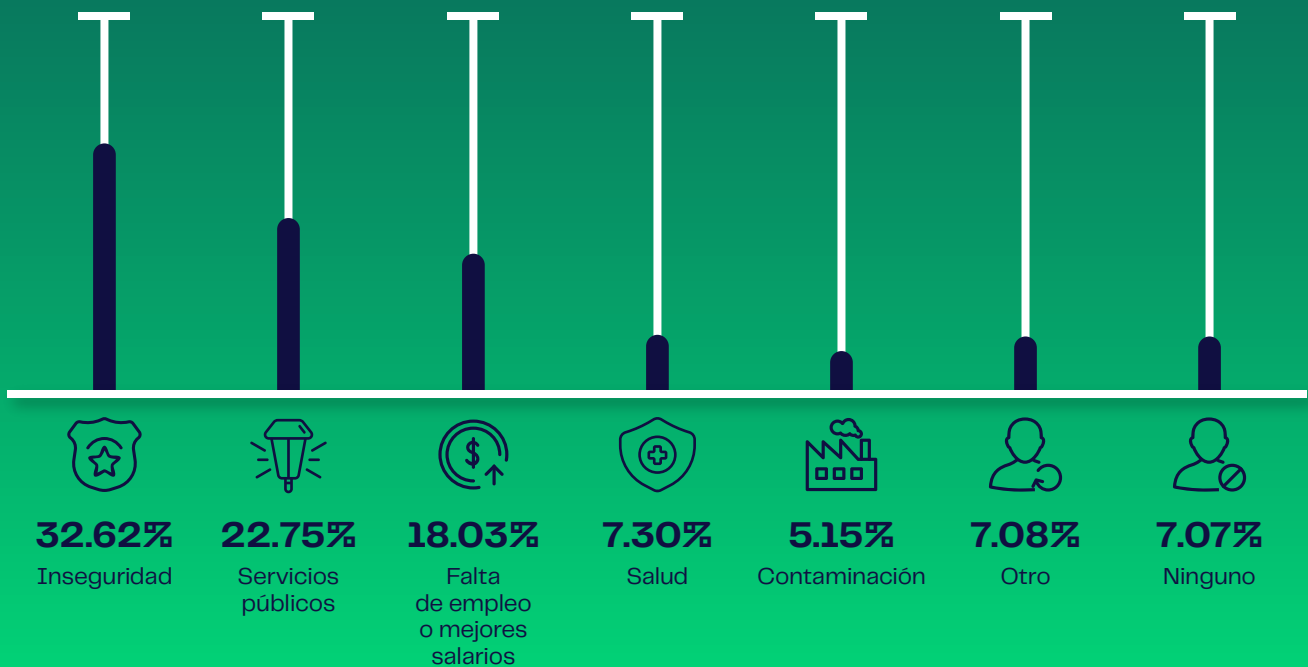

# QUERÉTARO

## Nivel de aprobación – Luis Bernardo Nava Guerrero

¿Usted aprueba o reprueba al alcalde de Querétaro, Luis Bernardo Nava Guerrero?

## Principal problema en su ciudad

¿Cuál es el principal problema en su ciudad?

\* Los resultados se muestran sobre un valor 50% total.