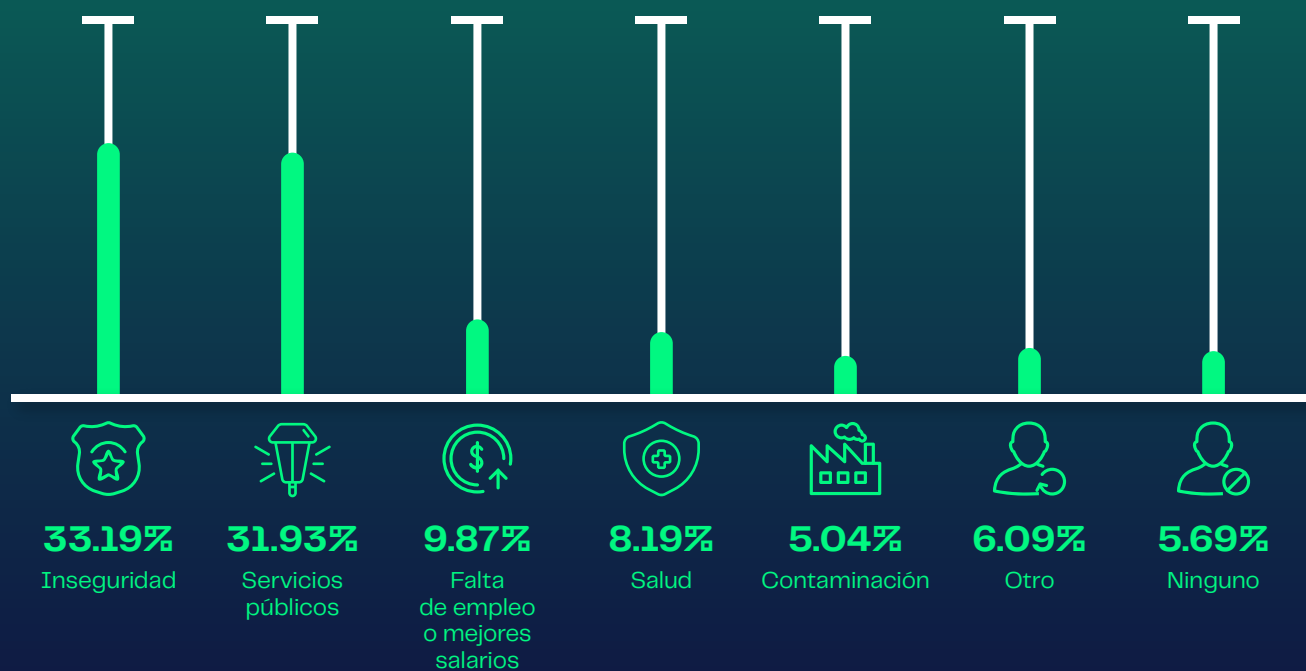

Principal problema en su ciudad

¿Cuál es el principal problema en su ciudad?

* Los resultados se muestran sobre un valor 50% total.