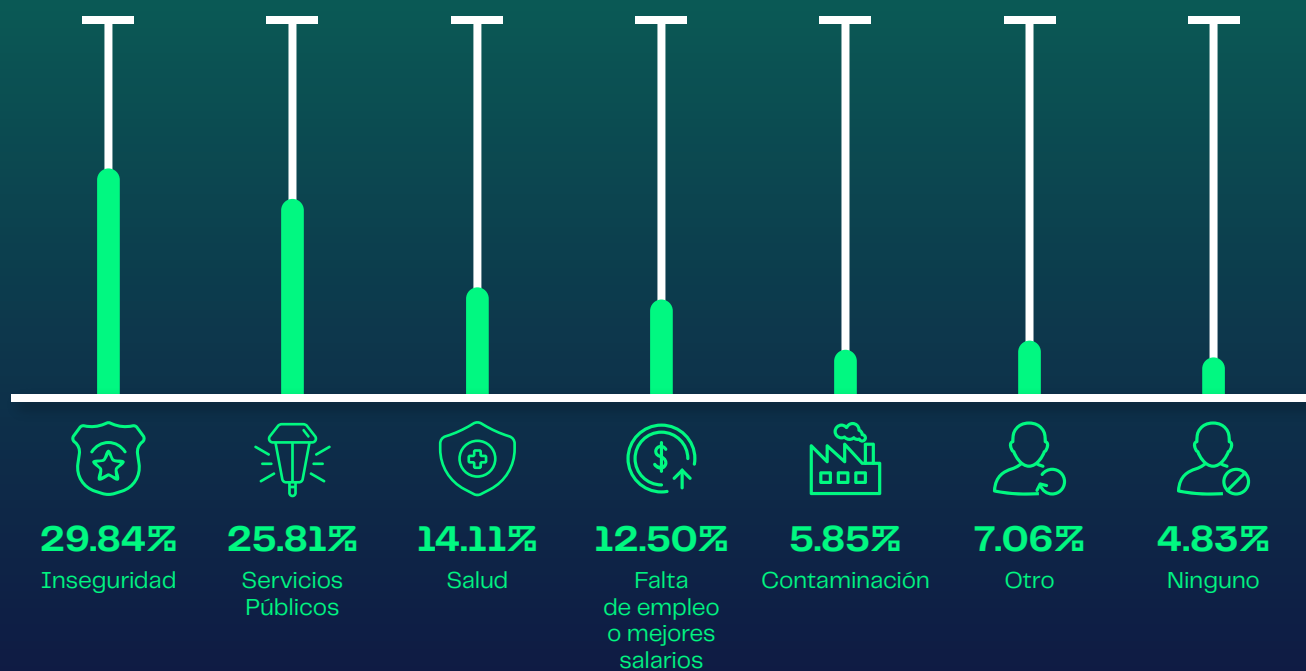

# HERMOSILLO

## Nivel de aprobación – Antonio Astiazarán

¿Usted aprueba o reprueba al alcalde de Hermosillo, Antonio Astiazarán?

## Principal problema en su ciudad

¿Cuál es el principal problema en su ciudad?

\* Los resultados se muestran sobre un valor 50% total.