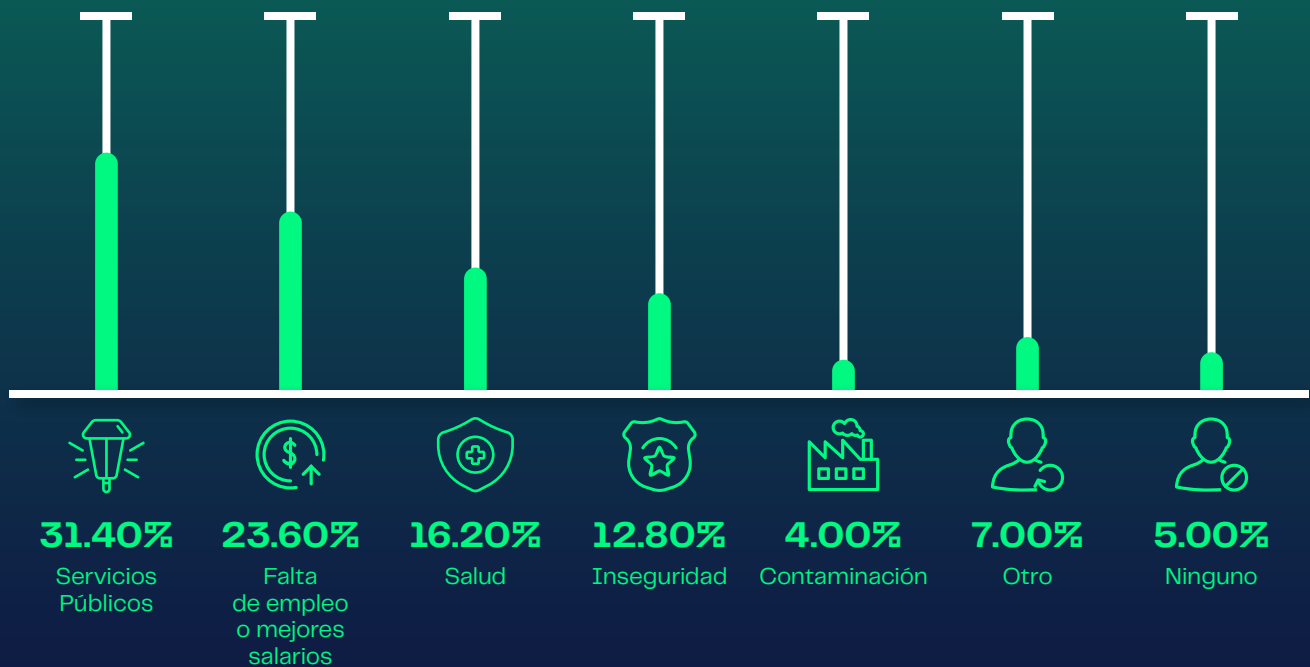

Principal problema en su ciudad

¿Cuál es el principal problema en su ciudad?

* Los resultados se muestran sobre un valor 50% total.