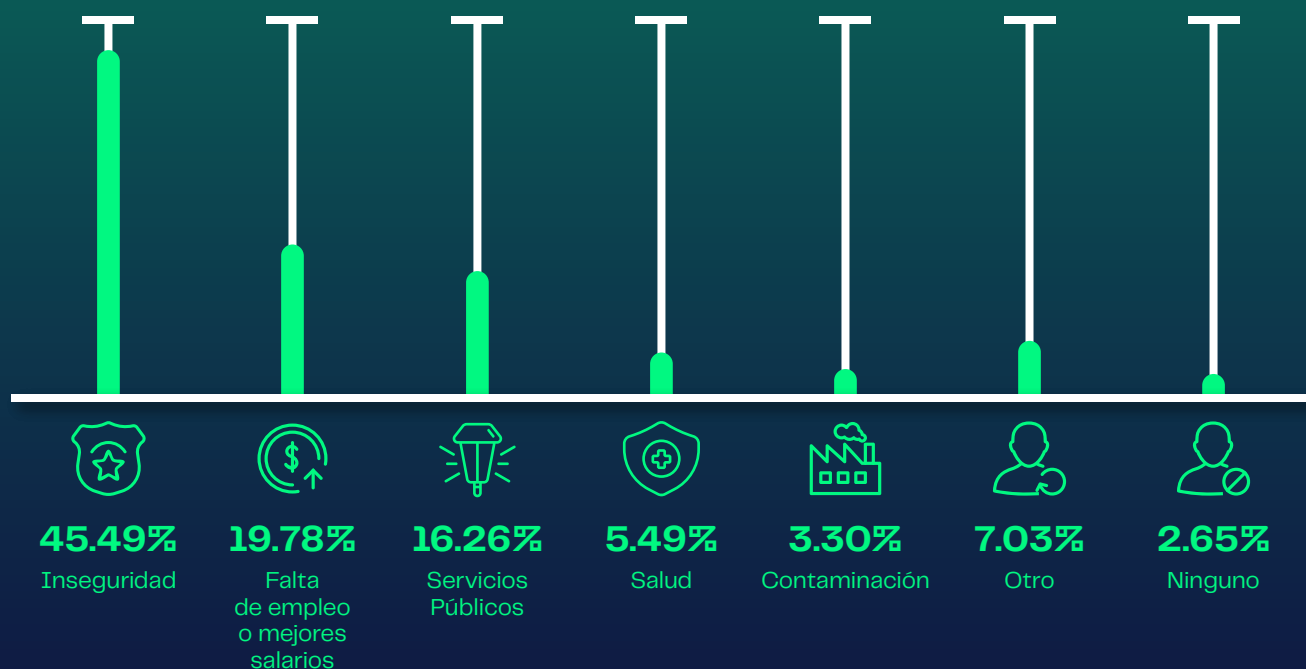

# PUEBLA

## Nivel de aprobación - Eduardo Rivera Pérez

¿Usted aprueba o reprueba al alcalde de Puebla, Eduardo Rivera Pérez?

# QUERÉTARO