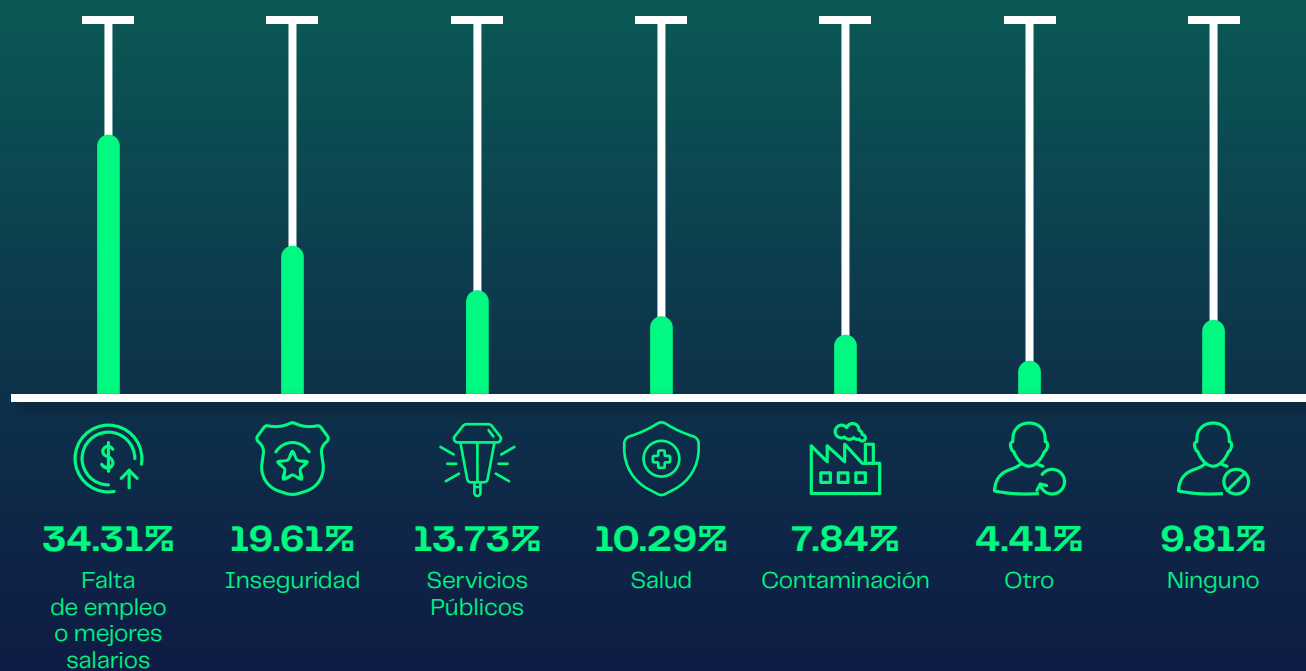

Principal problema en su ciudad

¿Cuál es el principal problema en su ciudad?

* Los resultados se muestran sobre un valor 50% total.