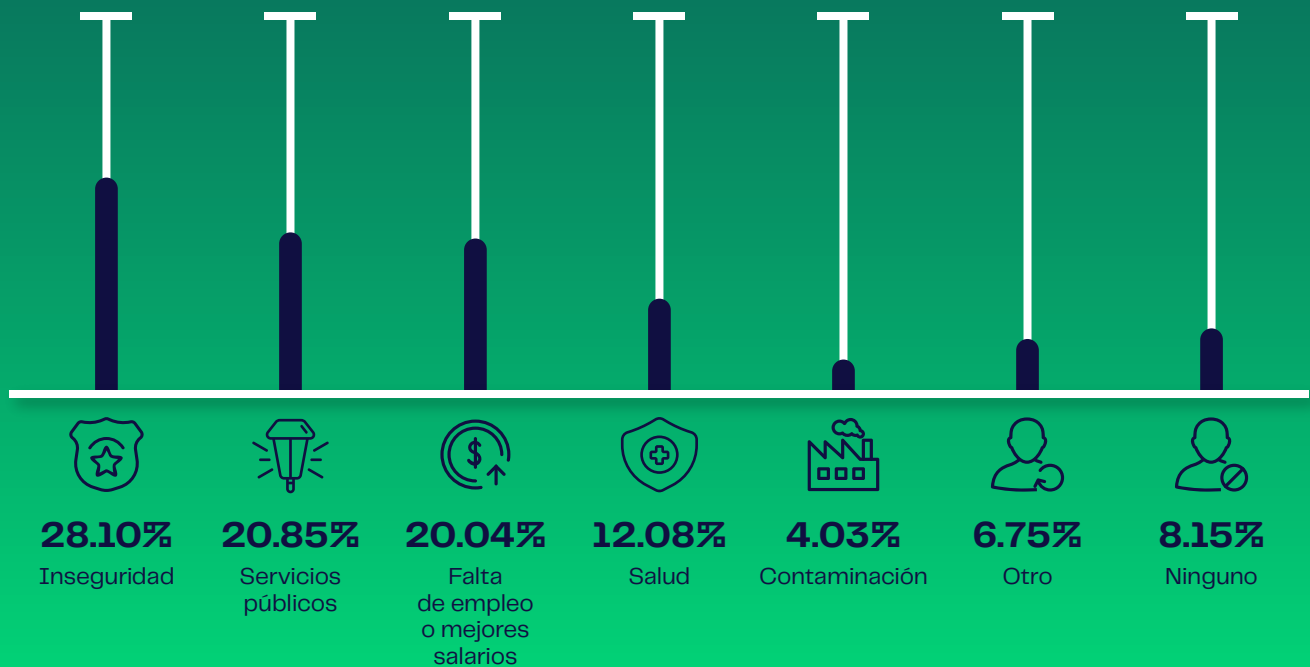

## Nivel de aprobación – Leonardo Montañez

¿Usted aprueba o reprueba a la alcaldesa de Aguascalientes, Leonardo Montañez ?

## Principal problema en su ciudad

¿Cuál es el principal problema en su ciudad?

\* Los resultados se muestran sobre un valor 50% total.