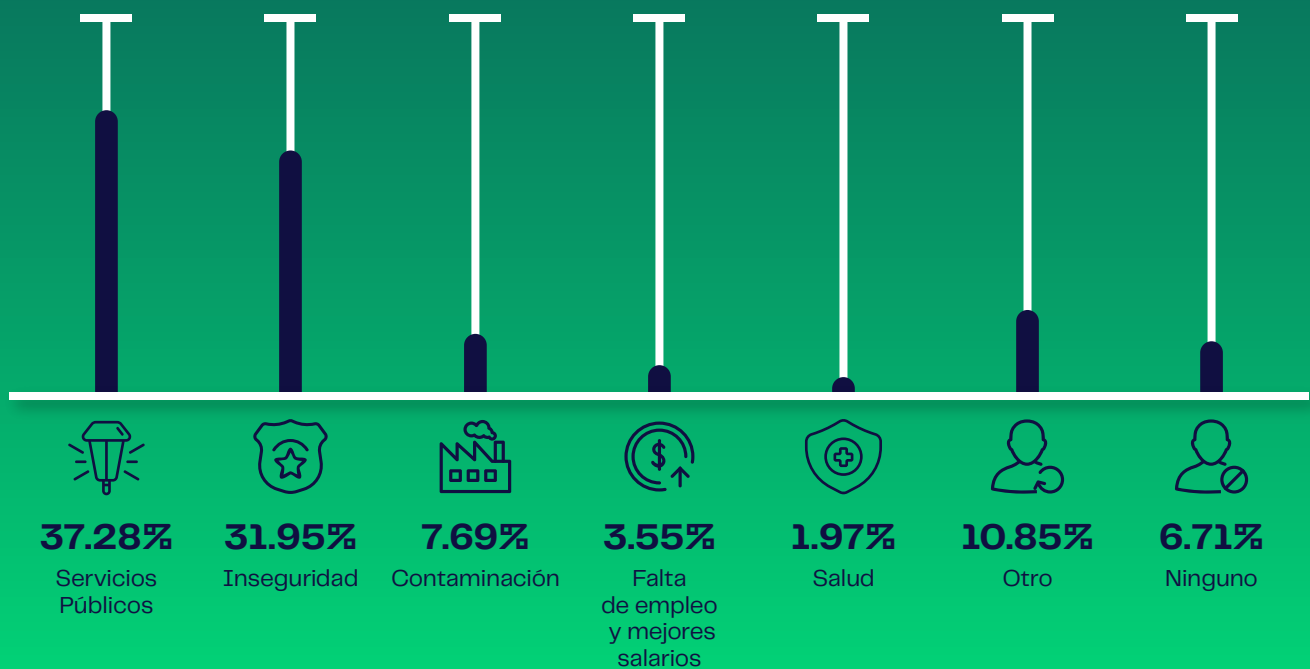

Principal problema en su ciudad

¿Cuál es el principal problema en su ciudad?

* Los resultados se muestran sobre un valor 50% total.