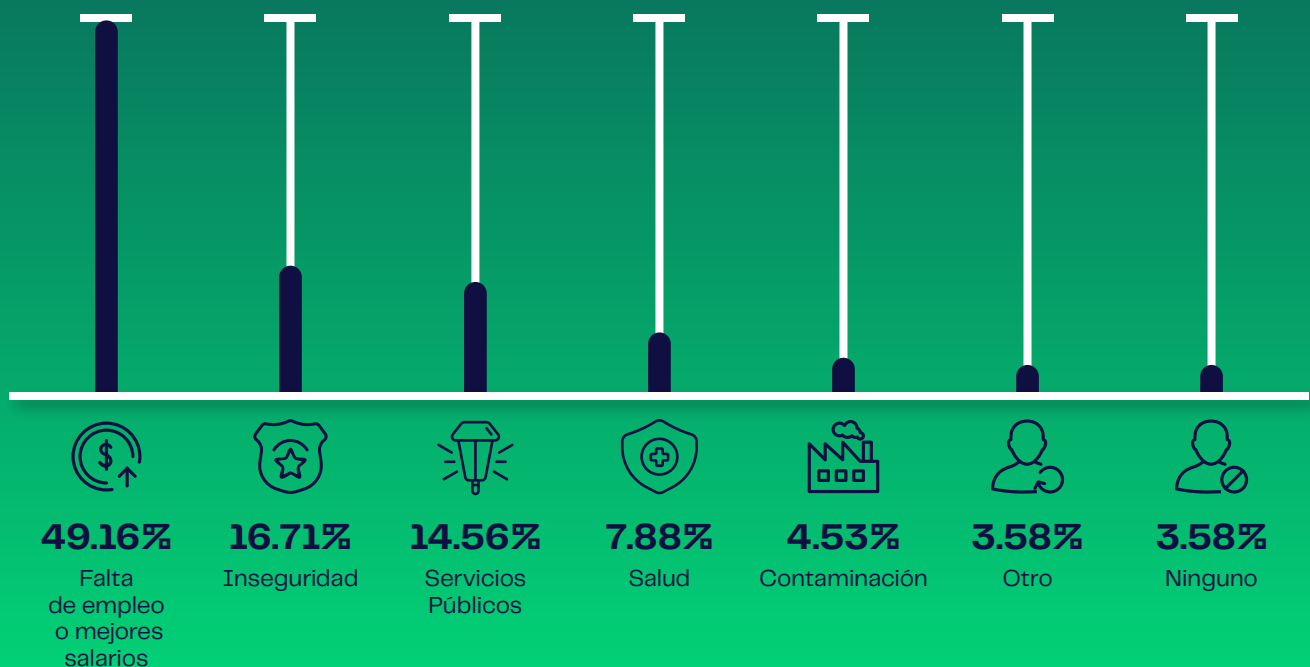

# POZA RICA

## Nivel de aprobación – Fernando Remes Garza

¿Usted aprueba o reprueba al alcalde de Poza Rica, Fernando Remes Garza?

## Principal problema en su ciudad

¿Cuál es el principal problema en su ciudad?

\* Los resultados se muestran sobre un valor 50% total.

# PUEBLA