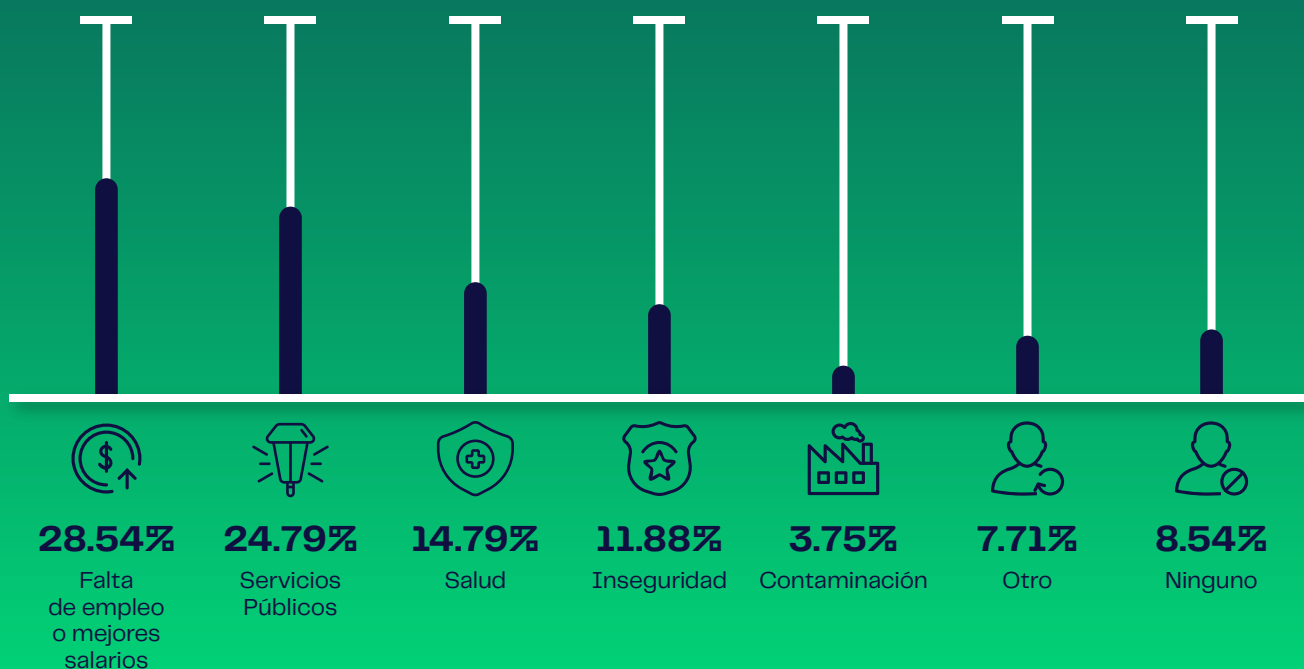

# MÉRIDA

## Nivel de aprobación – Renán Barrera Concha

¿Usted aprueba o reprueba al alcalde Mérida, Renán Barrera Concha?

## Principal problema en su ciudad

¿Cuál es el principal problema en su ciudad?

\* Los resultados se muestran sobre un valor 50% total.