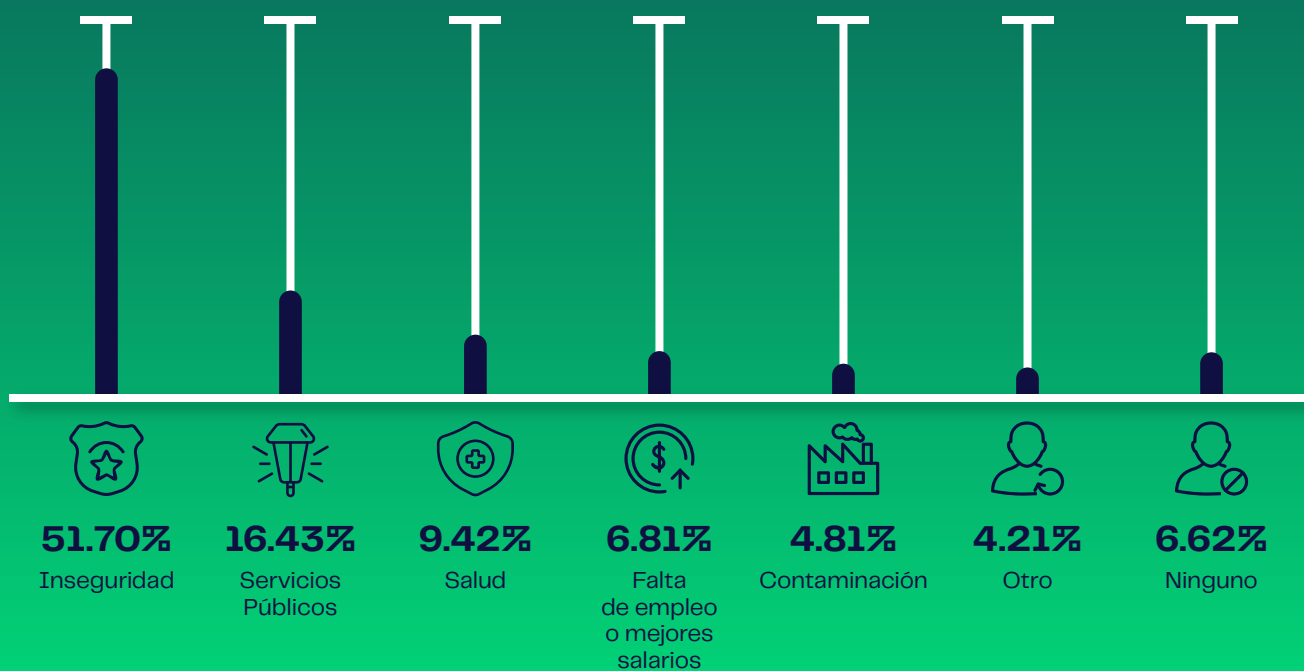

Principal problema en su ciudad

¿Cuál es el principal problema en su ciudad?

* Los resultados se muestran sobre un valor 60% total.