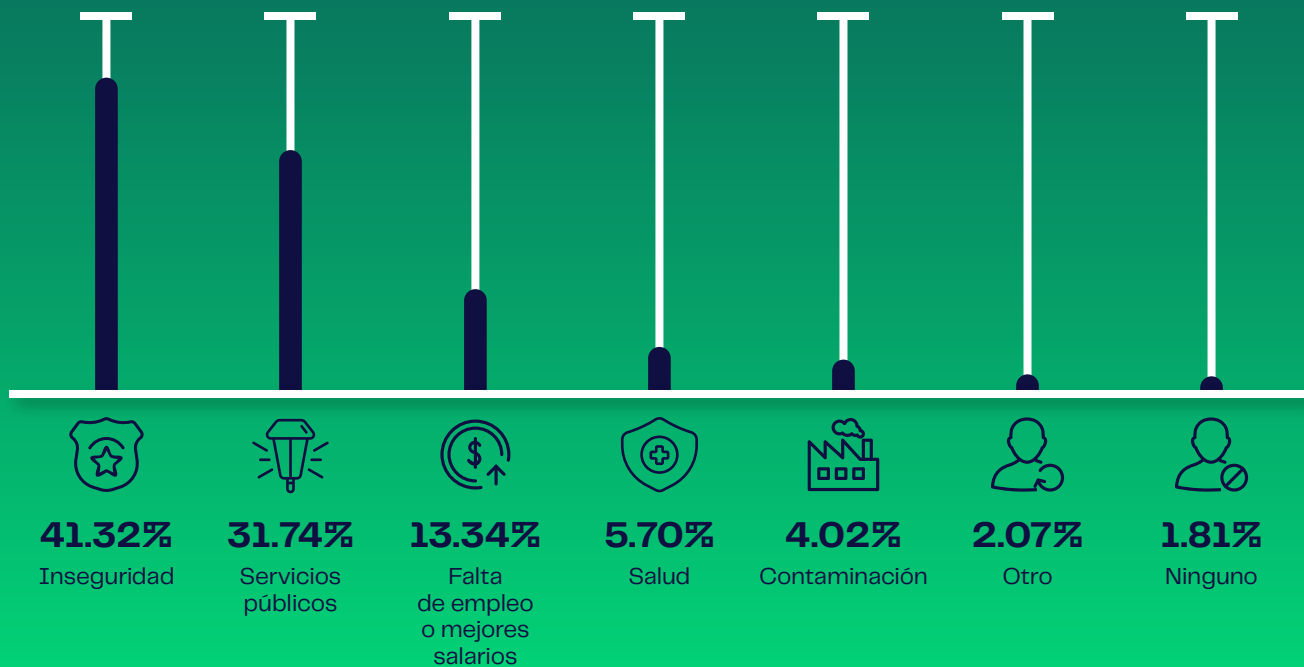

Principal problema en su ciudad

¿Cuál es el principal problema en su ciudad?

* Los resultados se muestran sobre un valor 50% total.