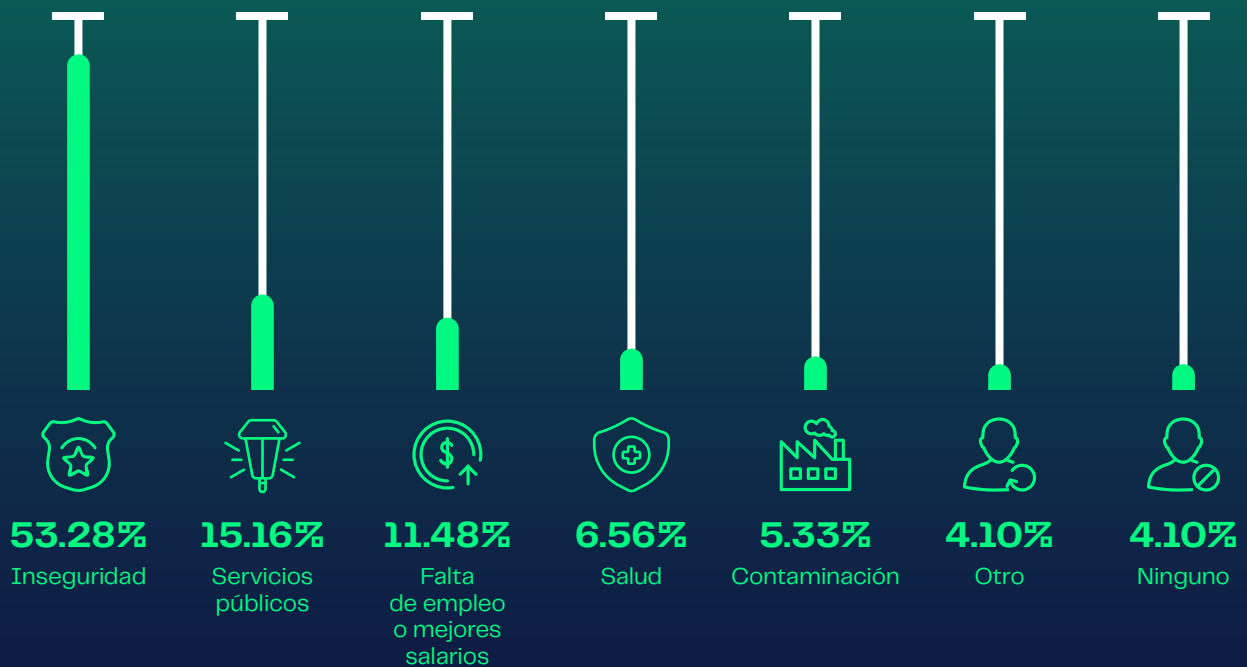

## Nivel de aprobación - Lili Campos

¿Usted aprueba o reprueba a la alcaldesa de Solidaridad (Playa del Carmen), Lili Campos?

## Principal problema en su ciudad

¿Cuál es el principal problema en su ciudad?

\* Los resultados se muestran sobre un valor 50% total.