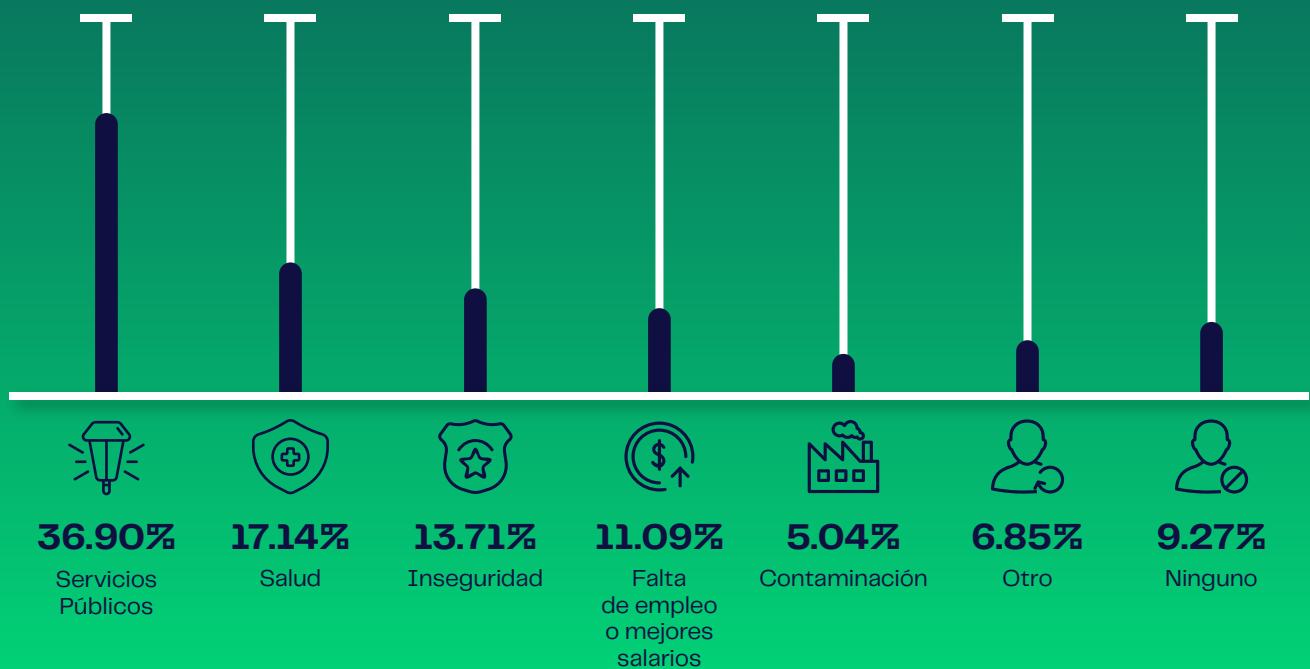

# LOS CABOS

## Nivel de aprobación – Óscar Leggs Castro

¿Usted aprueba o reprueba al alcalde de Los Cabos, Óscar Leggs Castro?

## Principal problema en su ciudad

¿Cuál es el principal problema en su ciudad?

\* Los resultados se muestran sobre un valor 50% total.