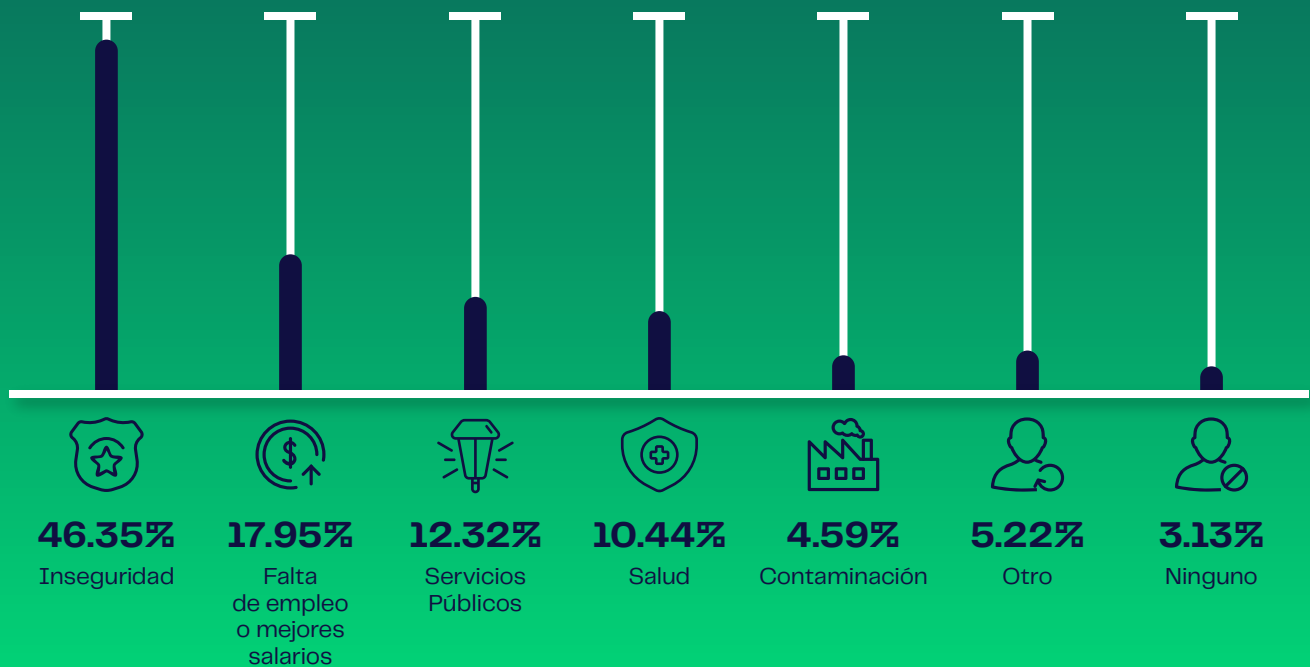

# MORELIA

## Nivel de aprobación – Alfonso Martínez

Usted aprueba o reprueba al alcalde de Morelia, Alfonso Martínez?

## Principal problema en su ciudad

¿Cuál es el principal problema en su ciudad?

\* Los resultados se muestran sobre un valor 50% total.