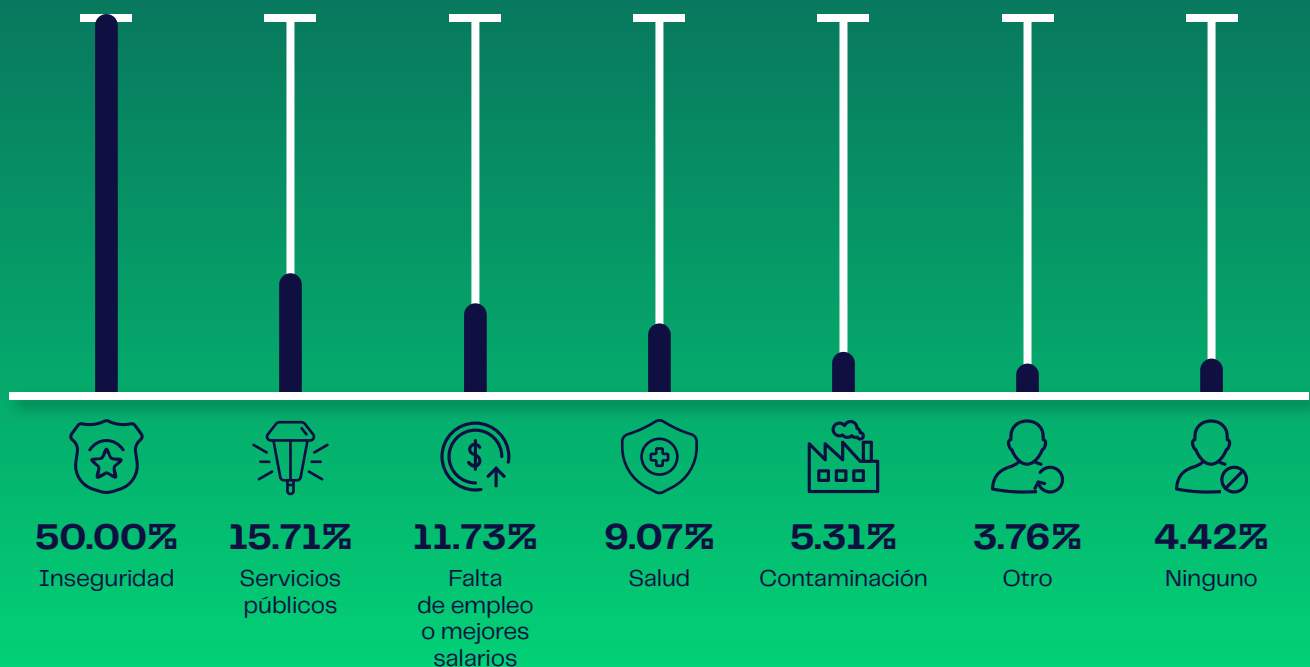

Principal problema en su ciudad

¿Cuál es el principal problema en su ciudad?

* Los resultados se muestran sobre un valor 50% total.