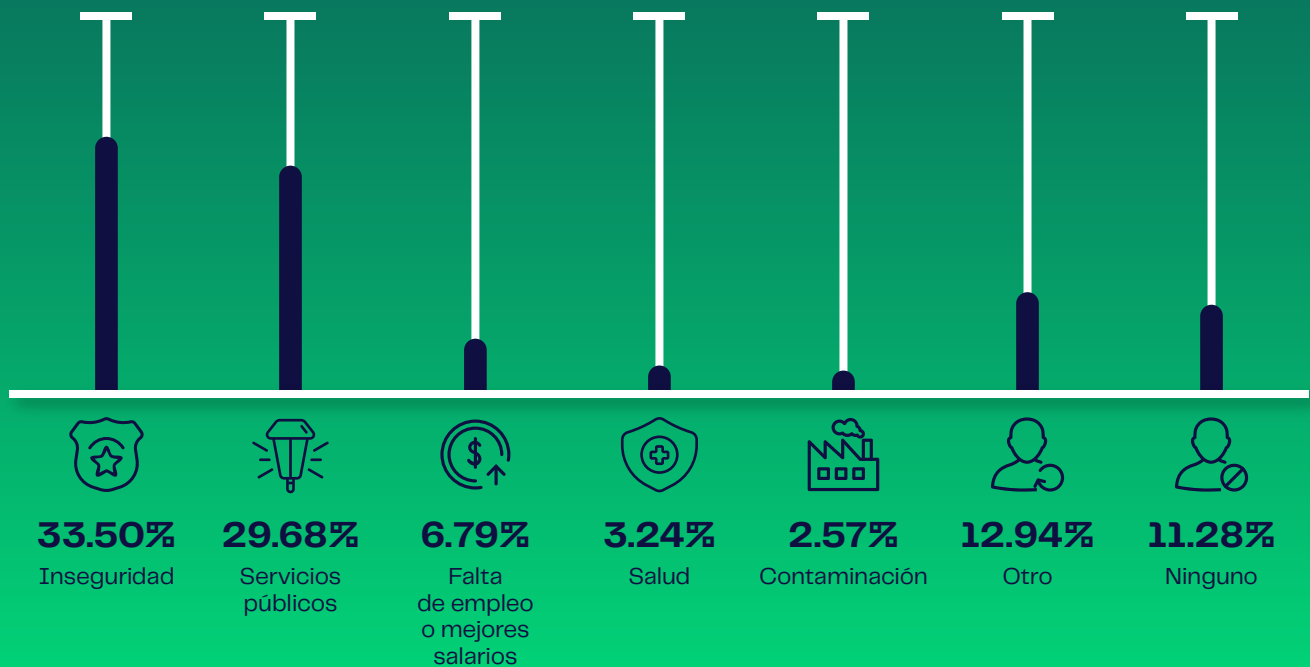

# CIUDAD JUÁREZ

## Nivel de aprobación – Cruz Pérez Cuéllar

¿Usted aprueba o reprueba al alcalde de Ciudad Juárez Cruz Pérez Cuéllar?

# CIUDAD VICTORIA