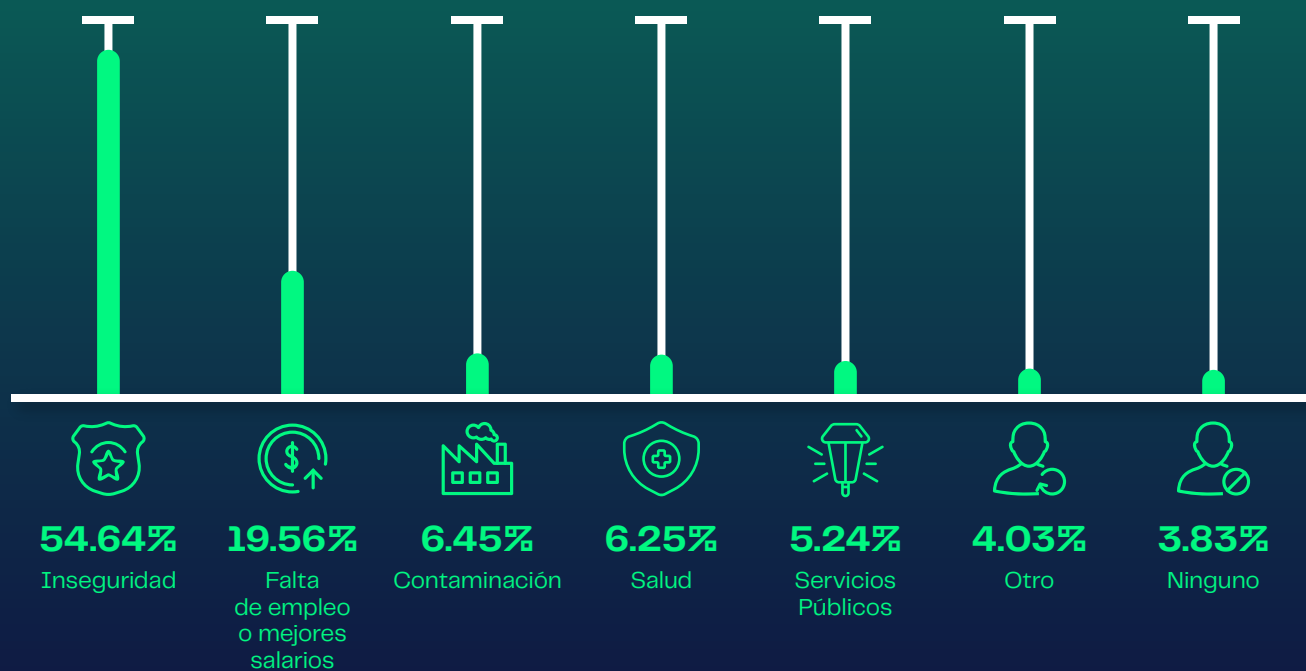

# LEÓN

## Nivel de aprobación - Alejandra Gutiérrez

¿Usted aprueba o reprueba a la Alcaldesa de León, Alejandra Gutiérrez?

## Principal problema en su ciudad

¿Cuál es el principal problema en su ciudad?

\* Los resultados se muestran sobre un valor 60% total.