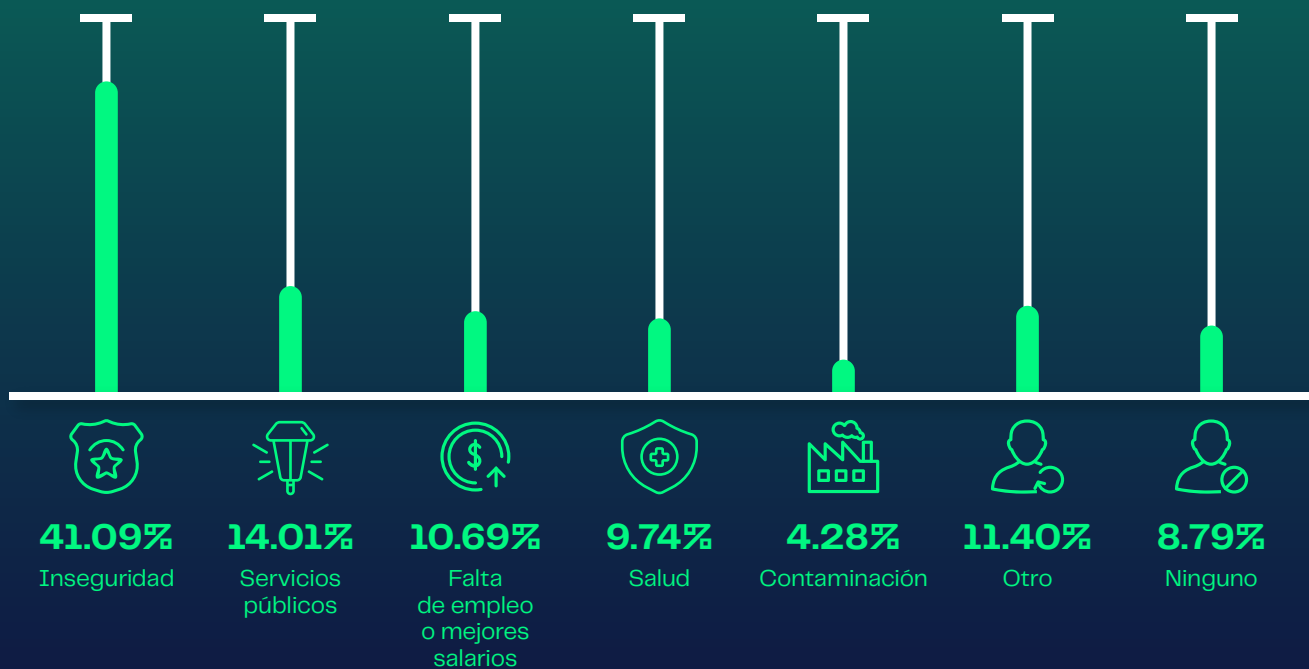

## Nivel de aprobación - Santiago Taboada

¿Usted aprueba o reprueba al alcalde de Benito Juárez, Santiago Taboada?

## Principal problema en su ciudad

¿Cuál es el principal problema en su ciudad?

\* Los resultados se muestran sobre un valor 50% total.