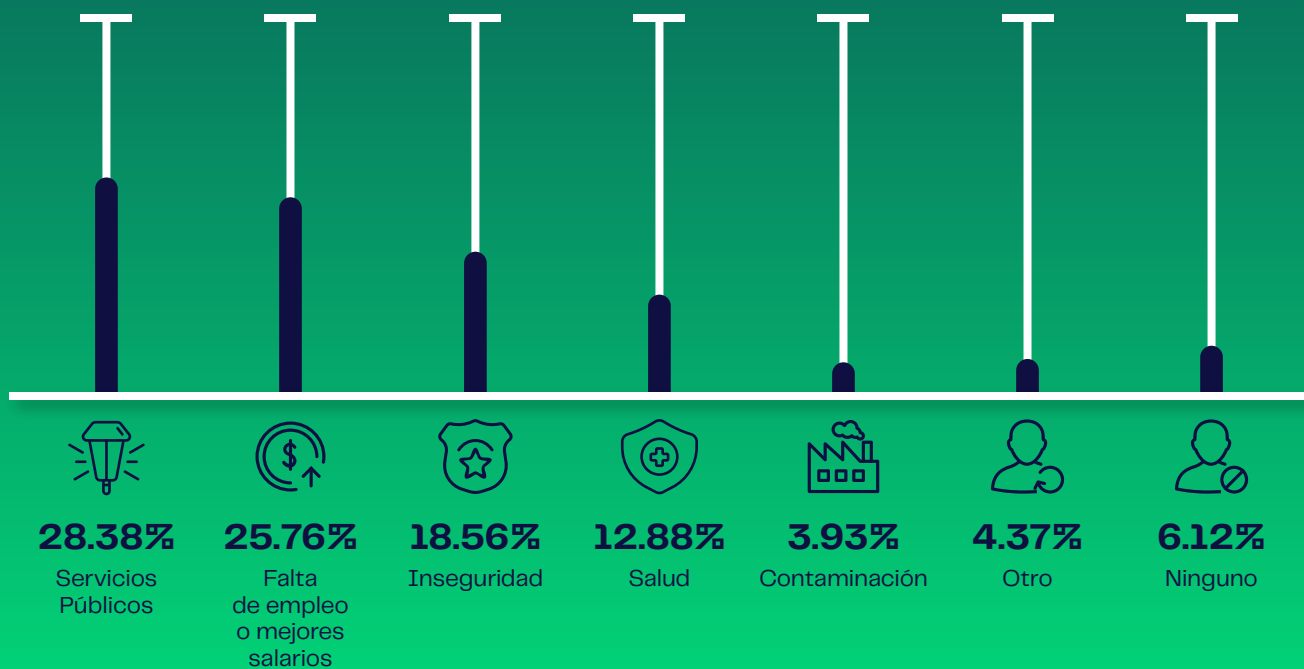

# TORREÓN

## Nivel de aprobación – Román Alberto Cepeda González

¿Usted aprueba o reprueba al Alcalde de Torreón, Román Alberto Cepeda González?

# TUXTLA GUTIÉRREZ