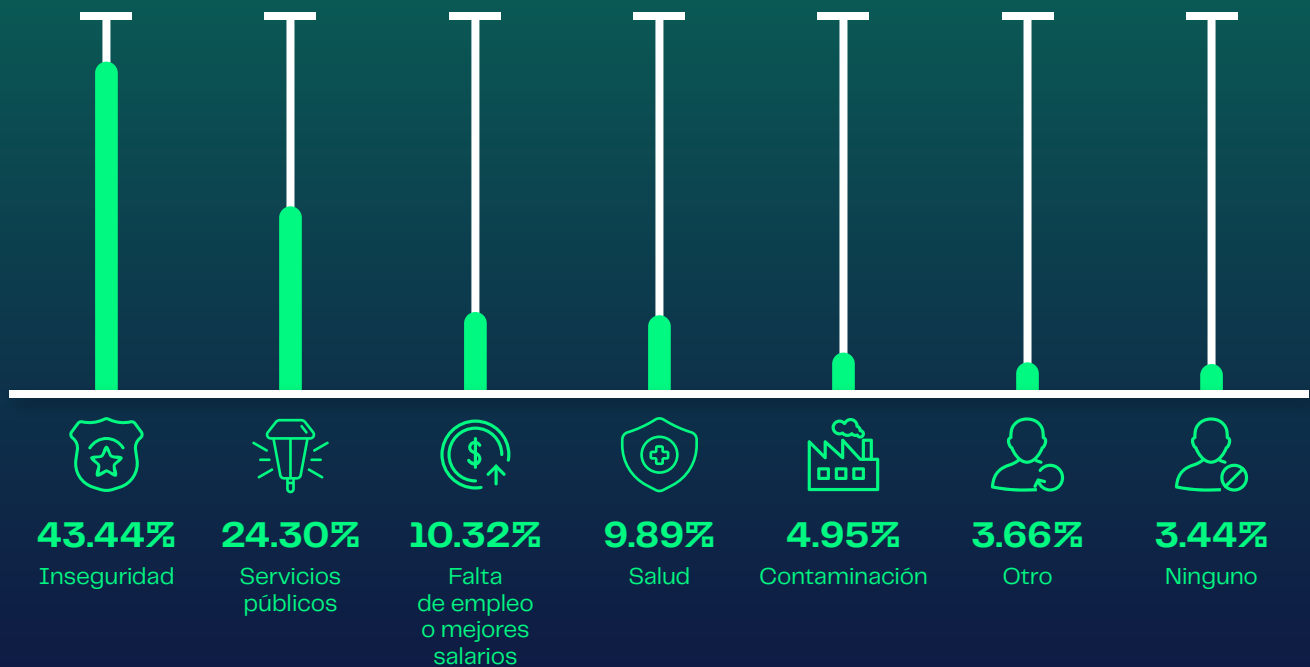

Principal problema en su ciudad

¿Cuál es el principal problema en su ciudad?

* Los resultados se muestran sobre un valor 50% total.