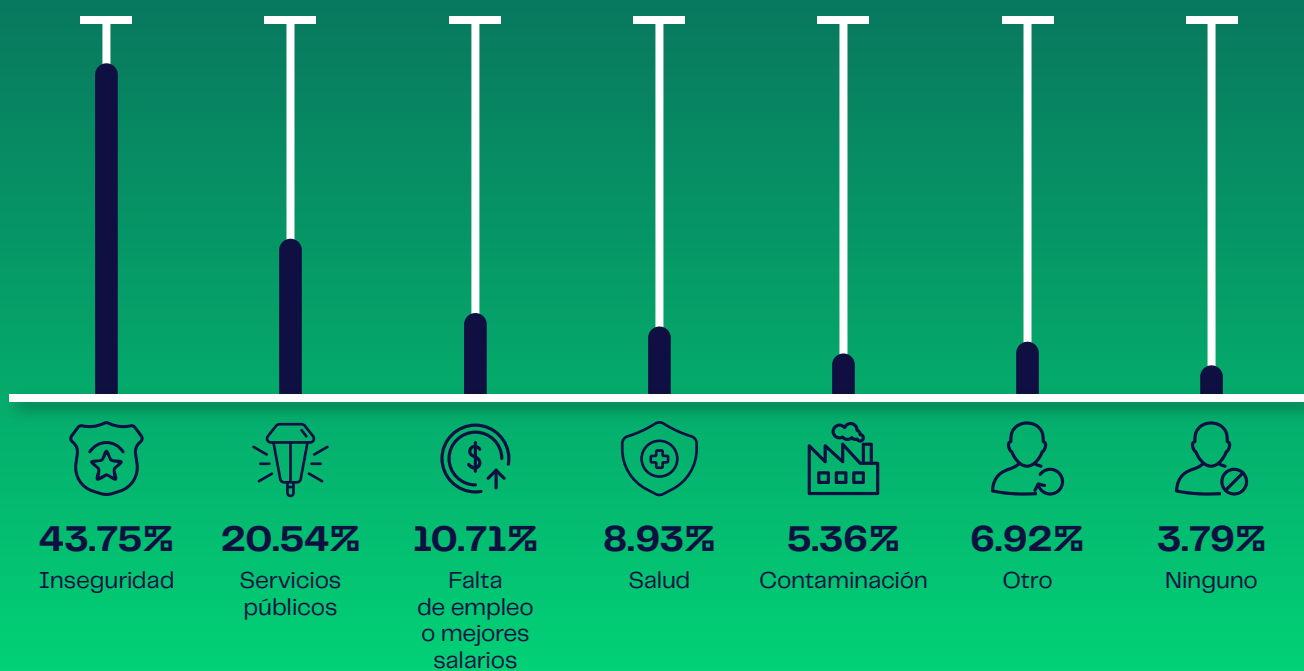

# COYOACÁN

## Nivel de aprobación – Giovani Gutiérrez

¿Usted aprueba o reprueba al alcalde de Coyoacán, Giovani Gutiérrez?

## Principal problema en su ciudad

¿Cuál es el principal problema en su ciudad?

\* Los resultados se muestran sobre un valor 50% total.