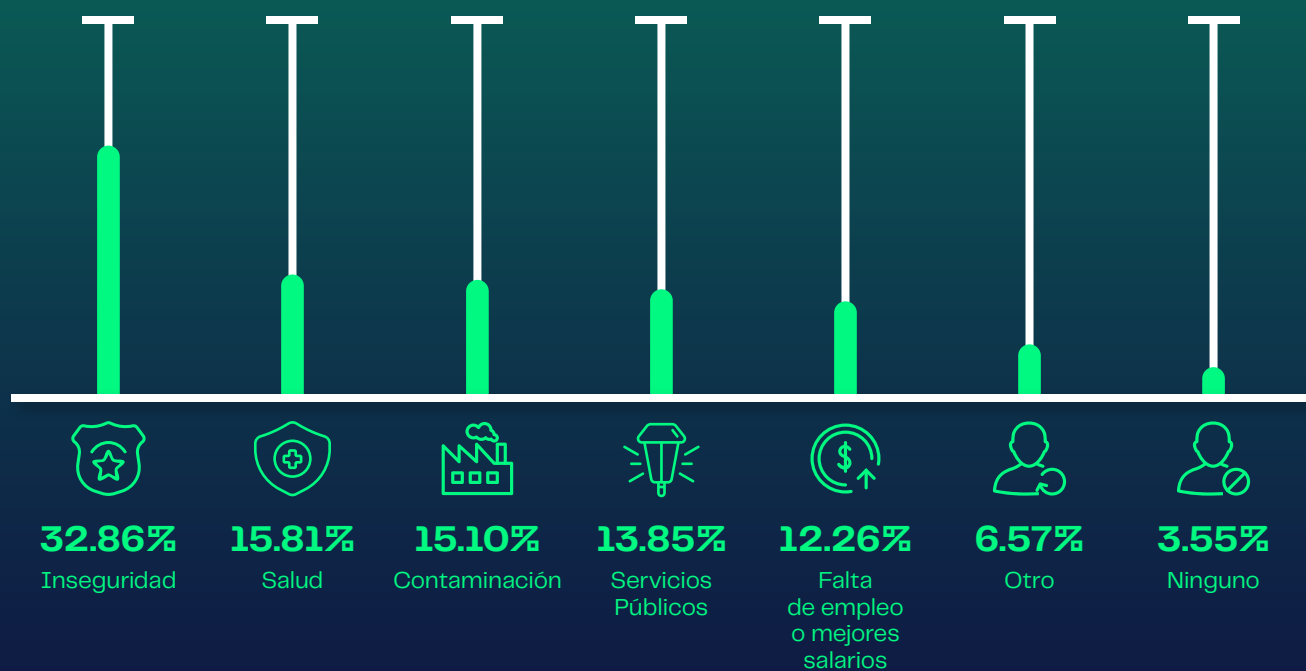

Principal problema en su ciudad

¿Cuál es el principal problema en su ciudad?

* Los resultados se muestran sobre un valor 50% total.