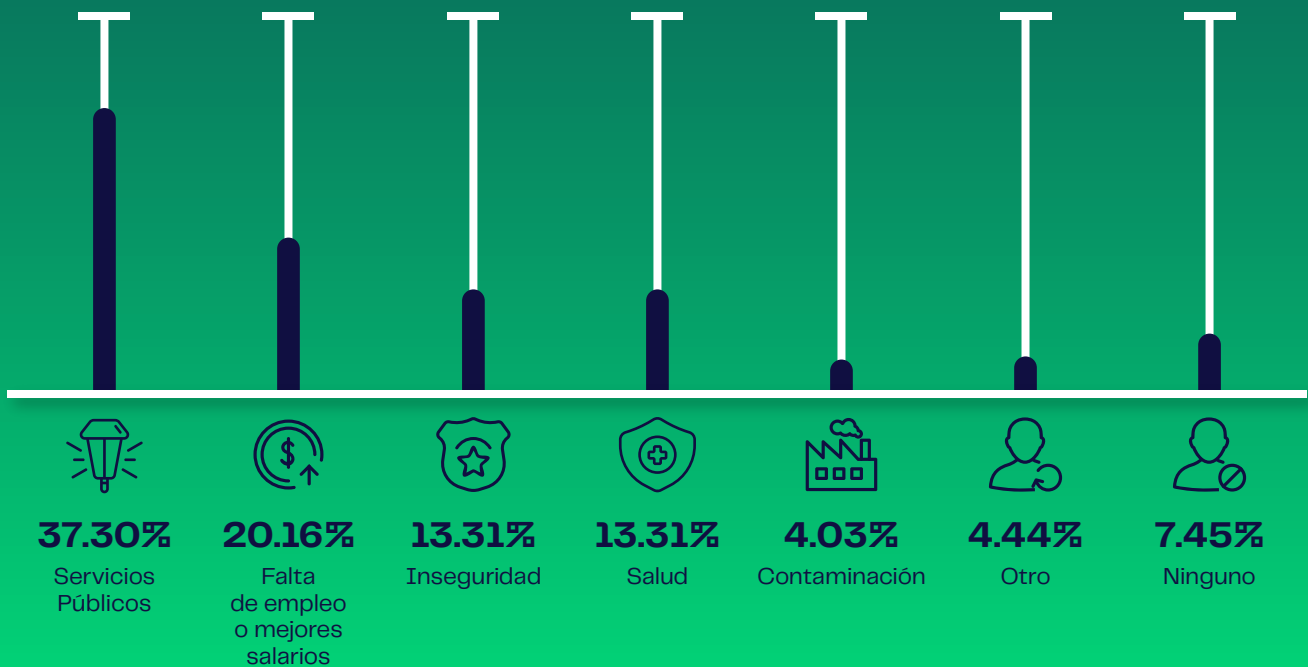

## Nivel de aprobación – Milena Paola Quiroga Romero

¿Usted aprueba o reprueba a la alcaldesa de La Paz, Milena Paola Quiroga Romero?

## Principal problema en su ciudad

¿Cuál es el principal problema en su ciudad?

\* Los resultados se muestran sobre un valor 50% total.