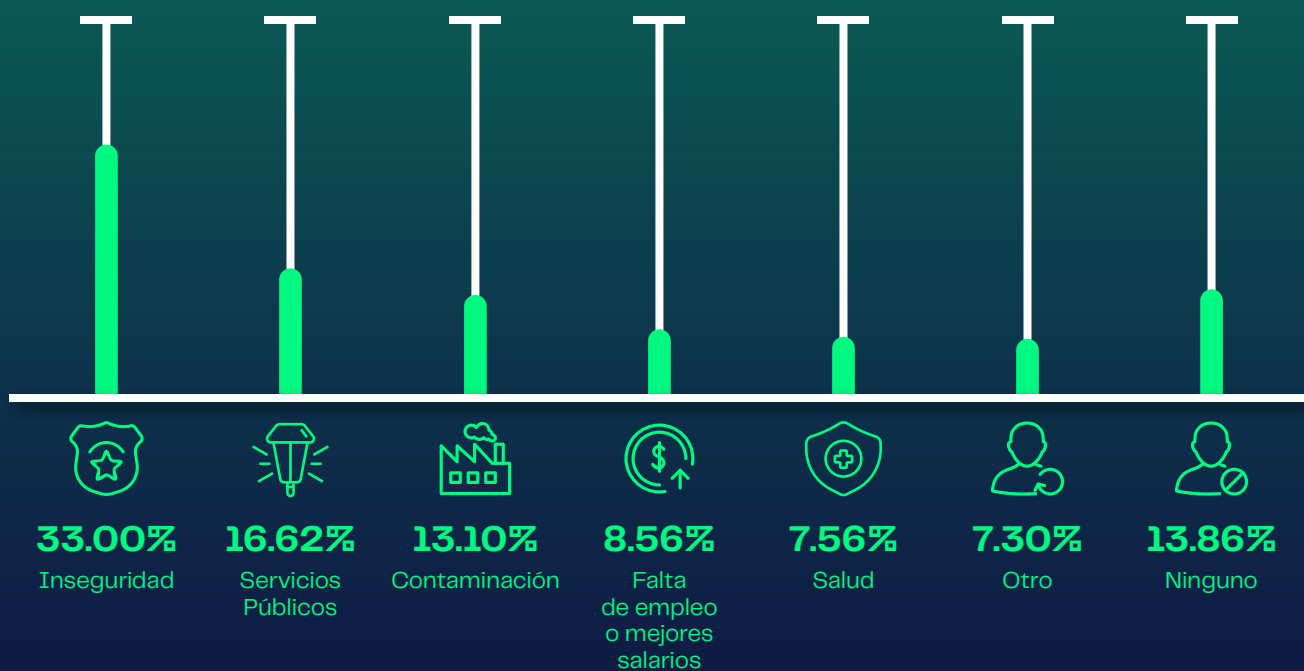

## Nivel de aprobación – Daniel Carrillo

¿Usted aprueba o reprueba al Alcalde de San Nicolás, Daniel Carrillo?

## Principal problema en su ciudad

¿Cuál es el principal problema en su ciudad?

\* Los resultados se muestran sobre un valor 50% total.