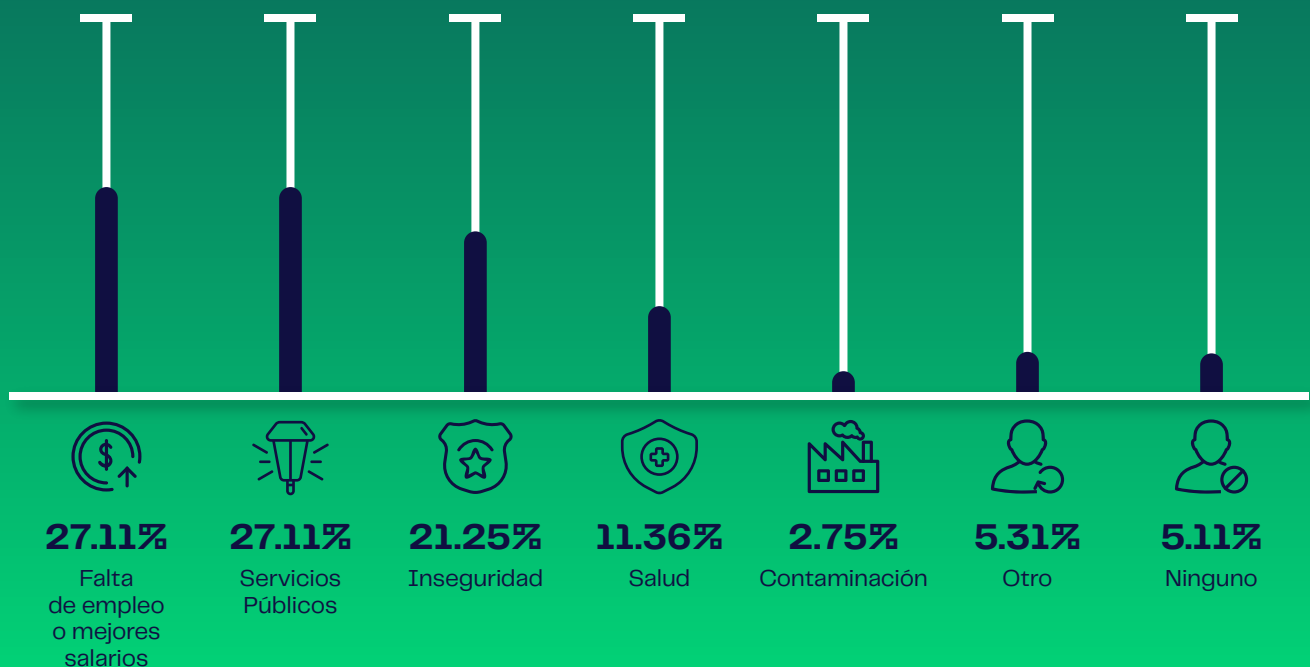

Principal problema en su ciudad

¿Cuál es el principal problema en su ciudad?

* Los resultados se muestran sobre un valor 50% total.