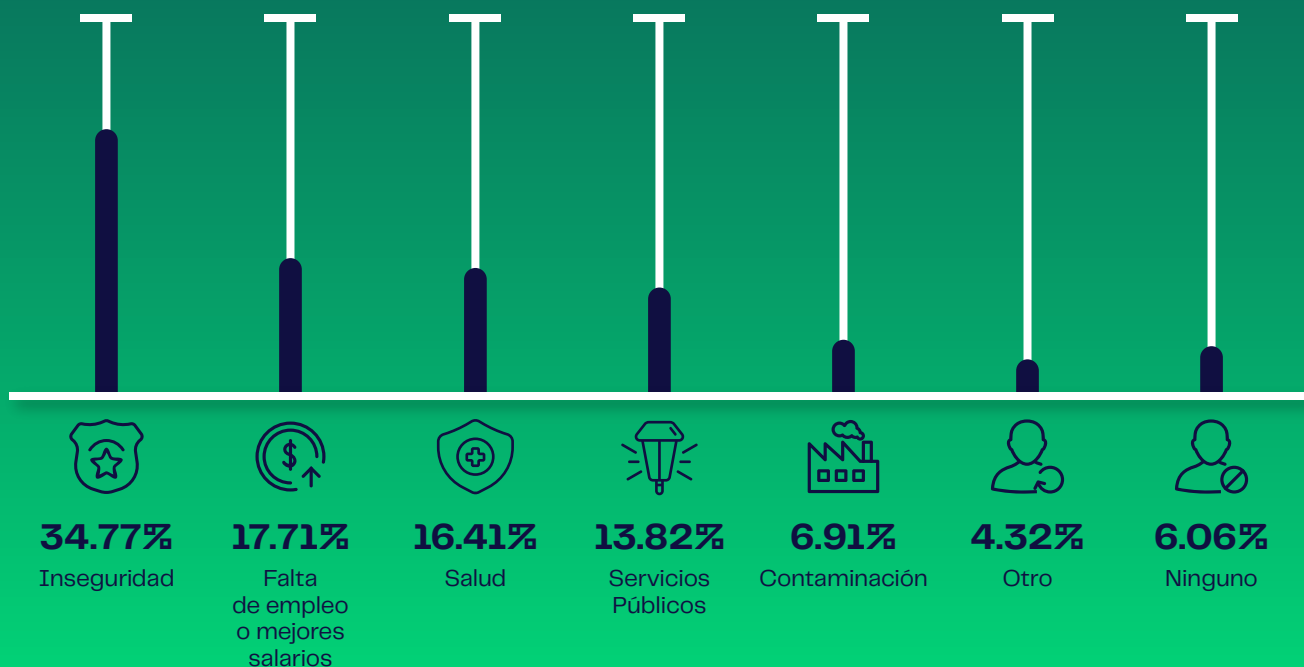

Principal problema en su ciudad

¿Cuál es el principal problema en su ciudad?

* Los resultados se muestran sobre un valor 50% total.