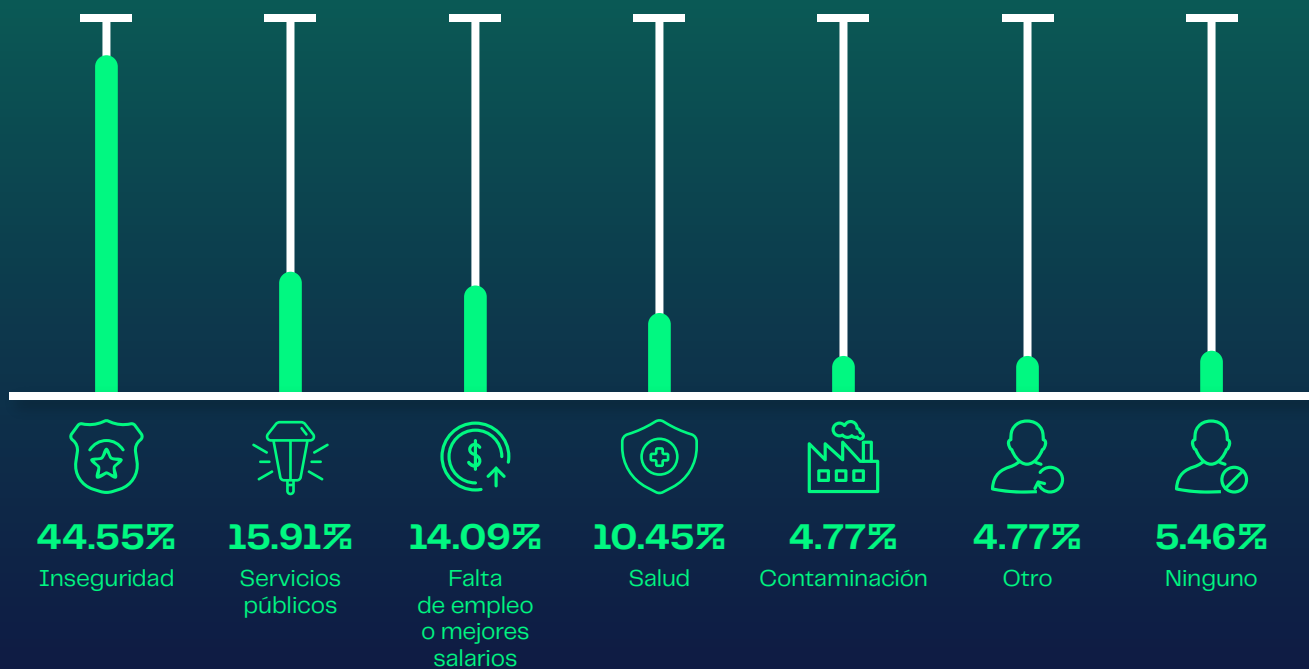

Principal problema en su ciudad

¿Cuál es el principal problema en su ciudad?

* Los resultados se muestran sobre un valor 50% total.