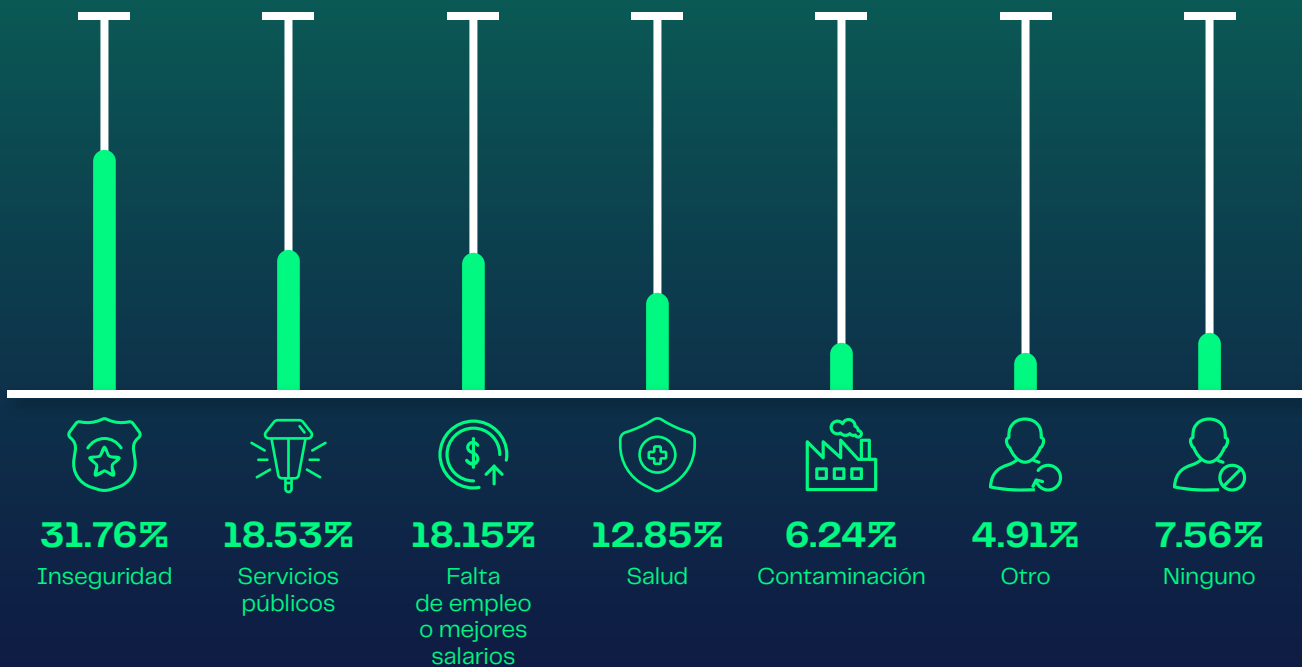

Principal problema en su ciudad

¿Cuál es el principal problema en su ciudad?

* Los resultados se muestran sobre un valor 50% total.