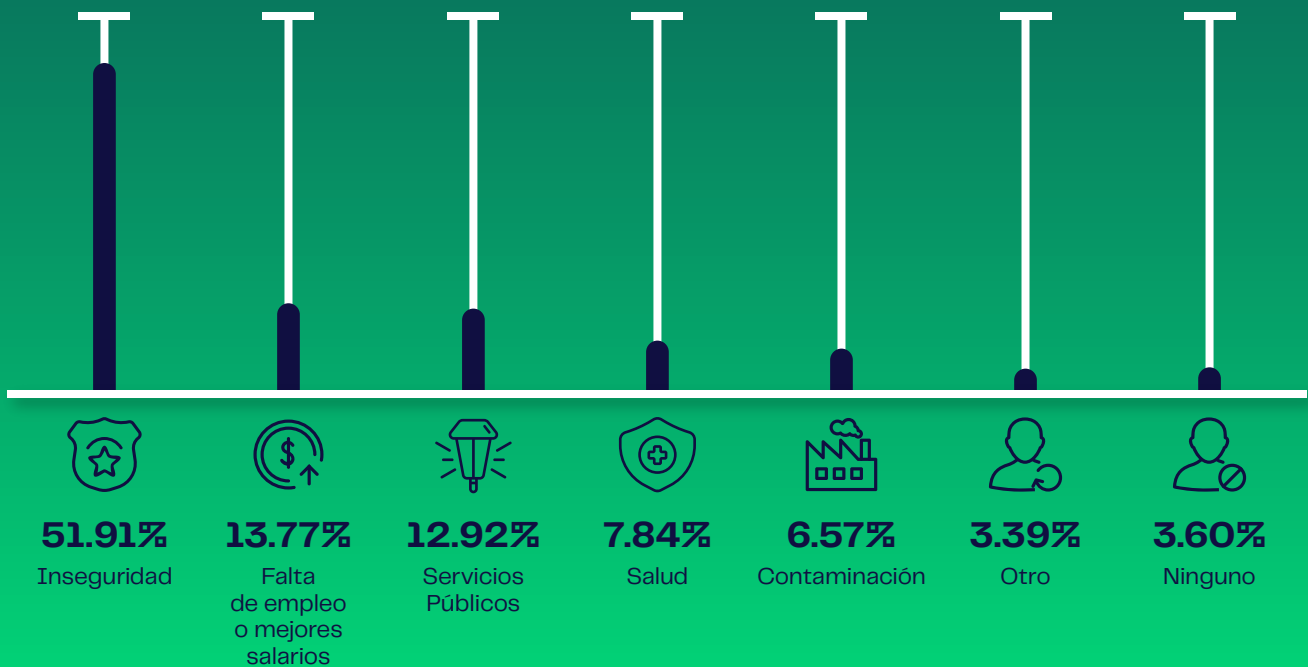

# GUADALAJARA

## Nivel de aprobación – Pablo Lemus

¿Usted aprueba o reprueba al alcalde de Guadalajara, Pablo Lemus?

## Principal problema en su ciudad

¿Cuál es el principal problema en su ciudad?

\* Los resultados se muestran sobre un valor 60% total.

# GUADALUPE