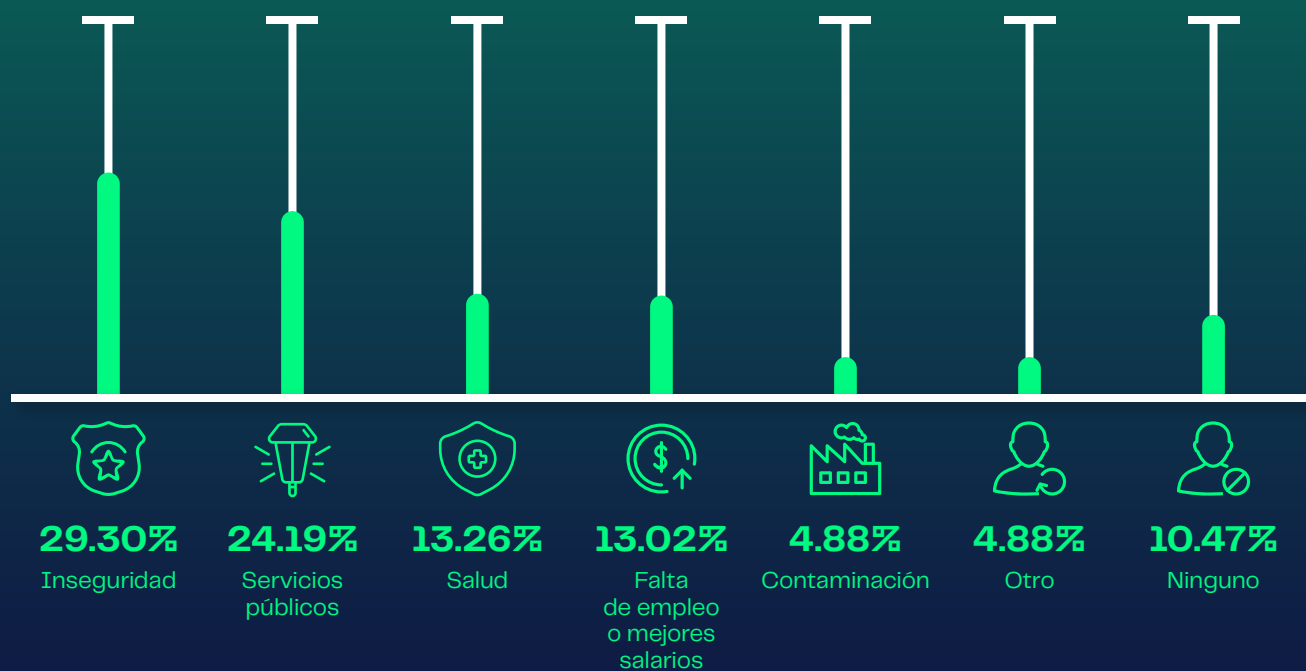

Principal problema en su ciudad

¿Cuál es el principal problema en su ciudad?

* Los resultados se muestran sobre un valor 50% total.