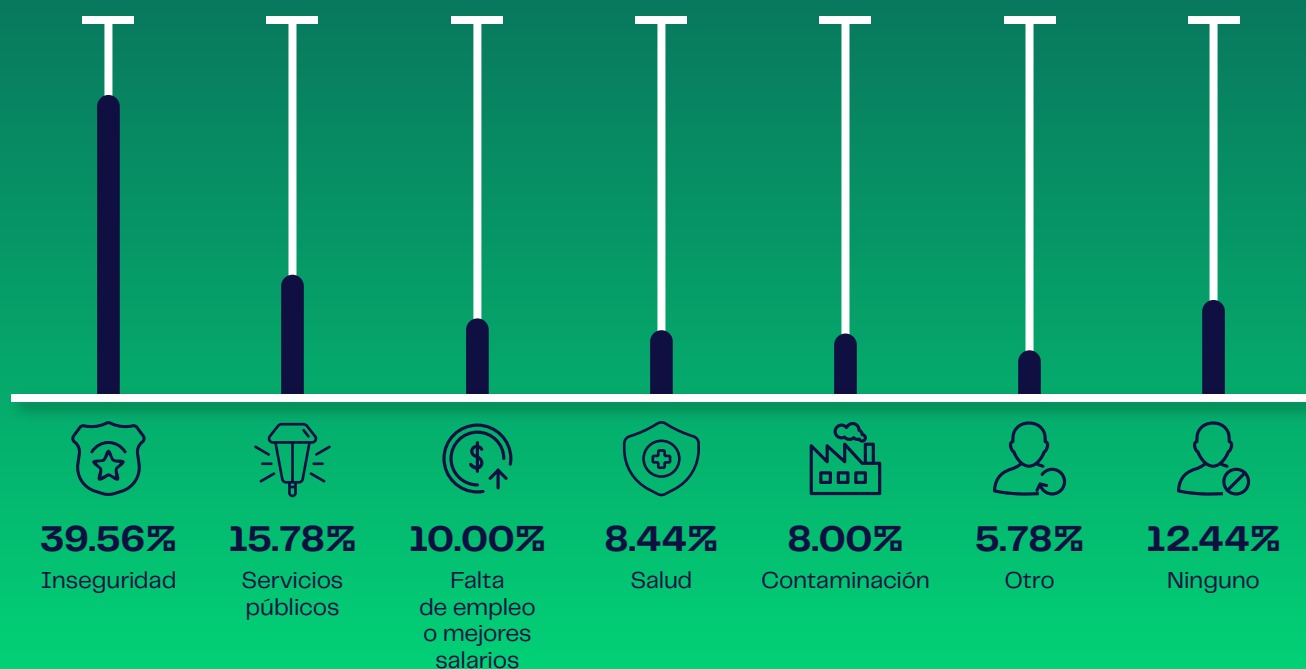

## Nivel de aprobación – César Garza Villarreal

¿Usted aprueba o reprueba al Alcalde de Apodaca, César Garza Villarreal?

## Principal problema en su ciudad

¿Cuál es el principal problema en su ciudad?

\* Los resultados se muestran sobre un valor 50% total.