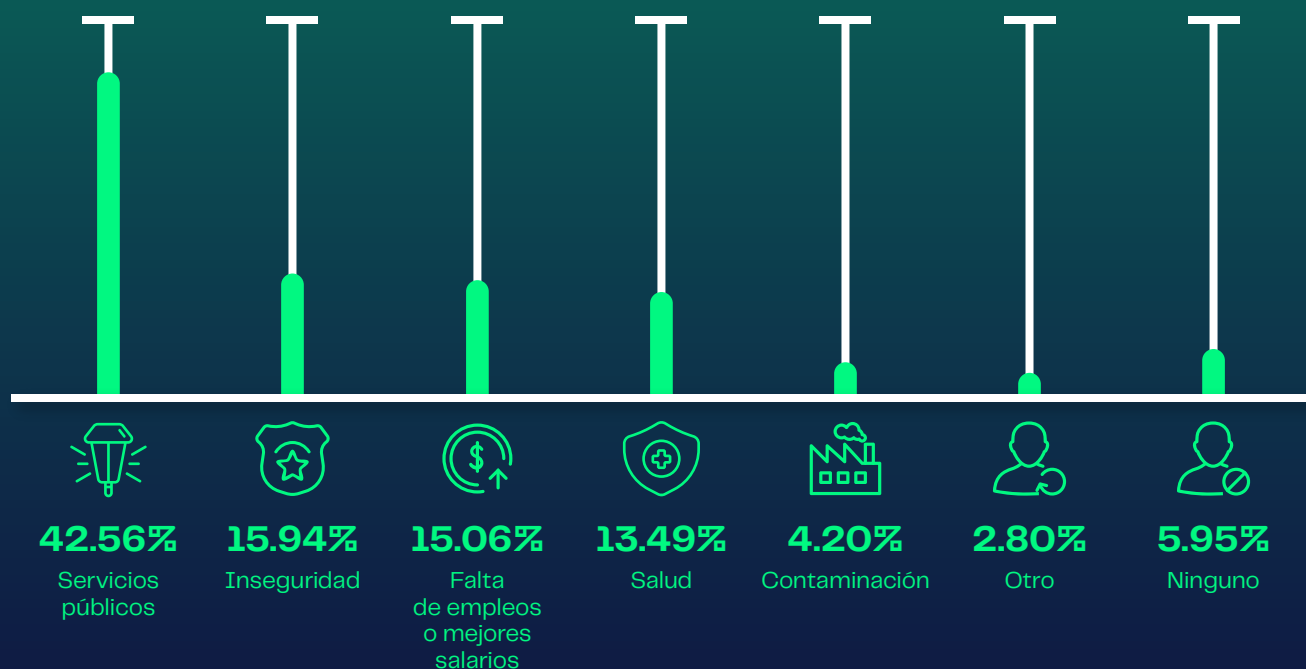

Principal problema en su ciudad

¿Cuál es el principal problema en su ciudad?

* Los resultados se muestran sobre un valor 50% total.